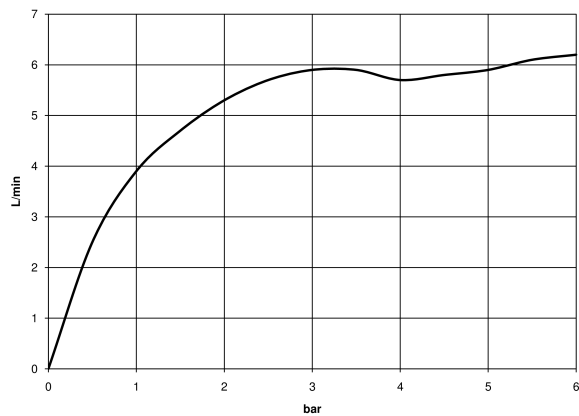

Durchflussdiagramm

Codes & Standards

DIN 4109

EN 817

ISO 3822

Ü-Zeichen