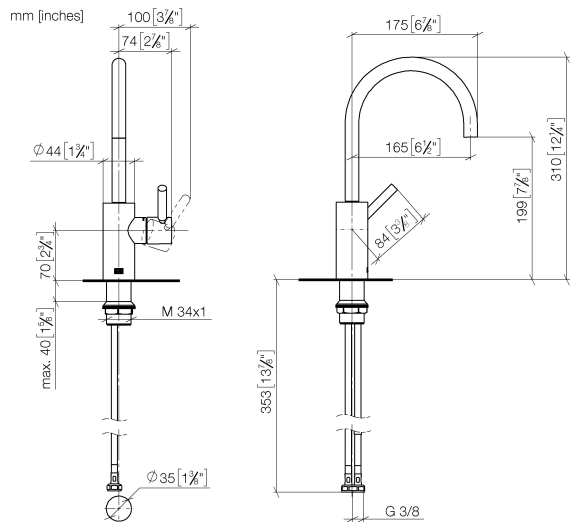

META Waschtisch-Einhandbatterie ohne Ablaufgarnitur - Chrom

33 565 661 Produktversion ab 7/1/2023

- Auslaufvariante mit Biegeradius von 180 °
- Ausladung 165 mm
- schwenkbarer Auslauf 360°
- runder luftangereicherter Strahl
- Armaturenhöhe 310 mm
- Höhe bis Luftsprudler 199 mm
- Bohrungsdurchmesser 35 mm
- 2x Druckschlauch M 8 x 1 eingeschraubt, dichtheitsgeprüft
- Durchfluss max. 5,7 l/min
- bleifrei
- Dieses Produkt leistet einen Beitrag zur Erfüllung der Vorgaben von nachhaltigen Gebäudezertifizierungen, z.B. LEED®, BREEAM®, DGNB

META Waschtisch-Einhandbatterie ohne Ablaufgarnitur - Chrom

33 565 661 Produktversion ab 7/1/2023

Durchflussdiagramm

Codes & Standards

DIN 4109

EN 817

ISO 3822

Ü-Zeichen

META Waschtisch-Einhandbatterie ohne Ablaufgarnitur - Chrom

33 565 661 Produktversion ab 7/1/2023

Zertifikate

DVGW_DW- LGA_29
6506DN0

META Waschtisch-Einhandbatterie ohne Ablaufgarnitur - Chrom

33 565 661 Produktversion ab 7/1/2023

Ersatzteilstückliste

Nr.	Artikelnummer	Benennung	Verbaumenge	Lieferzeit
1	90 28 22 350 00-00	Auslauf	1	10
2	90 15 05 044 00 90	Kartusche	1	2
3	09 24 04 266 90	Mutter	1	2
4	09 14 10 091 90	Dichtung	1	2
5	09 28 30 041-00	Haube	1	10
6	90 20 66 003 00-00	Griff	1	10
7	04 23 10 044 07 90	Befestigungssatz	1	2
8	04 30 04 100 00 90	Schlauch	2	2