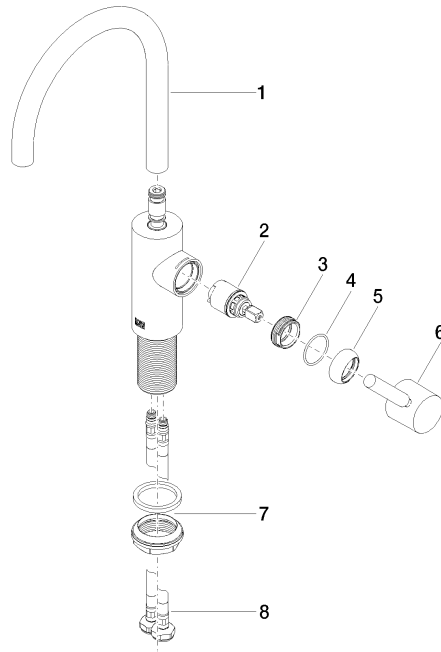

META Waschtisch-Einhandbatterie ohne Ablaufgarnitur - Chrom

33 565 661 Produktversion ab 7/1/2023

- Auslaufvariante mit Biegeradius von 180 °
- Ausladung 165 mm
- schwenkbarer Auslauf 360°
- runder luftangereicherter Strahl
- Armaturenhöhe 310 mm
- Höhe bis Luftsprudler 199 mm
- Bohrungsdurchmesser 35 mm
- 2x Druckschlauch M 8 x 1 eingeschraubt, dichtheitsgeprüft
- Durchfluss max. 5,7 l/min
- bleifrei
- Dieses Produkt leistet einen Beitrag zur Erfüllung der Vorgaben von nachhaltigen Gebäudezertifizierungen, z.B. LEED®, BREEAM®, DGNB

META Waschtisch-Einhandbatterie ohne Ablaufgarnitur - Chrom

33 565 661 Produktversion ab 7/1/2023

Zertifikate

DVGW_DW- LGA_29
6506DN0

META Waschtisch-Einhandbatterie ohne Ablaufgarnitur - Chrom

33 565 661 Produktversion ab 7/1/2023

Ersatzteilstückliste

Nr.	Artikelnummer	Benennung	Verbaumenge	Lieferzeit
1	90 28 22 350 00-00	Auslauf	1	10
2	90 15 05 044 00 90	Kartusche	1	2
3	09 24 04 266 90	Mutter	1	2
4	09 14 10 091 90	Dichtung	1	2
5	09 28 30 041-00	Haube	1	10
6	90 20 66 003 00-00	Griff	1	10
7	04 23 10 044 07 90	Befestigungssatz	1	2
8	04 30 04 100 00 90	Schlauch	2	2