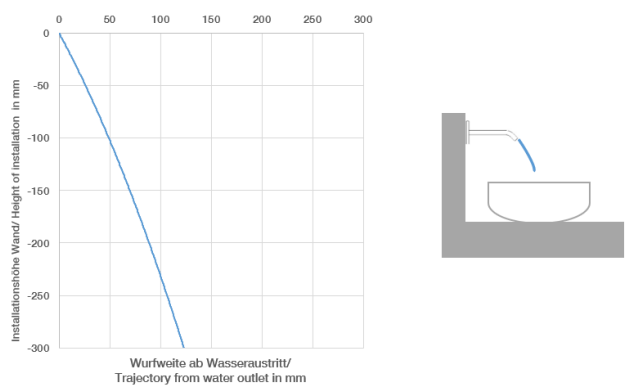

## META Waschtisch-Wand-Einhandbatterie ohne Ablaufgarnitur - Chrom

36 860 660 Produktversion ab 7/1/2023

- Ausladung 190 mm
- starrer Auslauf
- runder luftangereicherter Strahl
- Bohrungsdurchmesser Auslauf 37 mm
- Bohrungsdurchmesser Einhandbatterie 57 mm
- Rosette für Auslauf Ø 55 mm
- Rosette für Mischer Ø 78 mm
- Durchfluss max. 5,7 l/min
- bleifrei
- Dieses Produkt leistet einen Beitrag zur Erfüllung der Vorgaben von nachhaltigen Gebäudezertifizierungen, z.B. LEED®, BREEAM®, DGNB

36 860 660 Produktversion ab 7/1/2023

mm [inches]

**Durchflussdiagramm**

**Wurfweitendiagramm**

**Codes & Standards**

DIN 4109

EN 817

ISO 3822

Scottish Water  
Byelaws

UK Water Supply  
Regulations

Ü-Zeichen