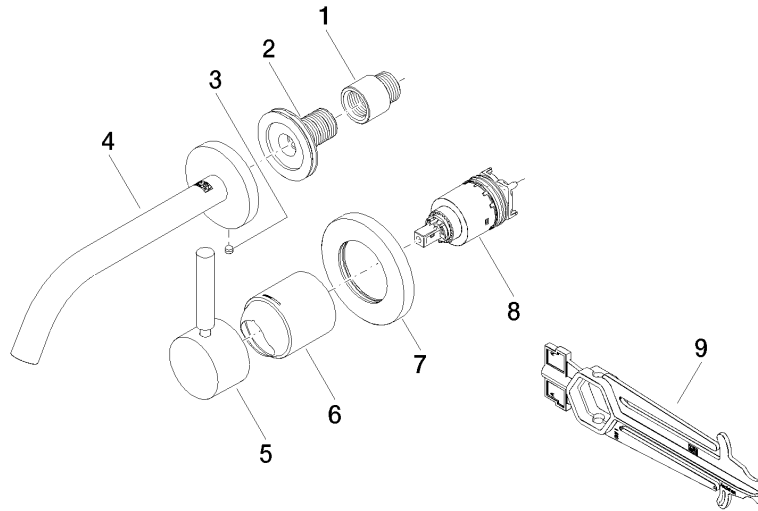

META Waschtisch-Wand-Einhandbatterie ohne Ablaufgarnitur - Chrom

36 860 660 Produktversion ab 7/1/2023

Ersatzteilstückliste

Nr.	Artikelnummer	Benennung	Verbaumenge	Lieferzeit
1	09 24 03 072 10 90	Nippel	1	2
2	90 24 03 280 00 90	Nippel	1	2
3	09 31 11 112 90	Stift	1	60
4	90 28 22 323 00-00	Auslauf	1	10
5	90 20 66 007 00-00	Griff	1	10
6	09 11 02 288-00	Haube	1	10
7	90 27 62 011 00-00	Rosette	1	10
8	90 15 05 064 01 90	Kartusche	1	2
9	90 30 09 064 00 90	Schlüssel	1	2