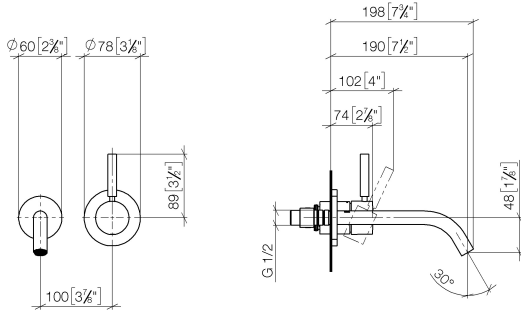

## META Waschtisch-Wand-Einhandbatterie ohne Ablaufgarnitur - Chrom

36 860 660 Produktversion ab 7/1/2023

- Ausladung 190 mm
- starrer Auslauf
- runder luftangereicherter Strahl
- Bohrungsdurchmesser Auslauf 37 mm
- Bohrungsdurchmesser Einhandbatterie 57 mm
- Rosette für Auslauf Ø 55 mm
- Rosette für Mischer Ø 78 mm
- Durchfluss max. 5,7 l/min
- bleifrei
- Dieses Produkt leistet einen Beitrag zur Erfüllung der Vorgaben von nachhaltigen Gebäudezertifizierungen, z.B. LEED®, BREEAM®, DGNB

### Benötigtes Zubehör

- UP-Wand-Einhandbatterie -** 35 860 970 90
- Max. Einbautiefe mm
  - Min. Einbautiefe mm
  - Positionierung des Mixers oben, links oder rechts vom Auslauf möglich.

**META Waschtisch-Wand-Einhandbatterie ohne Ablaufgarnitur - Chrom**

36 860 660 Produktversion ab 7/1/2023

mm [inches]

**Durchflussdiagramm**

**Wurfweitendiagramm**

**Codes & Standards**

DIN 4109

EN 817

ISO 3822