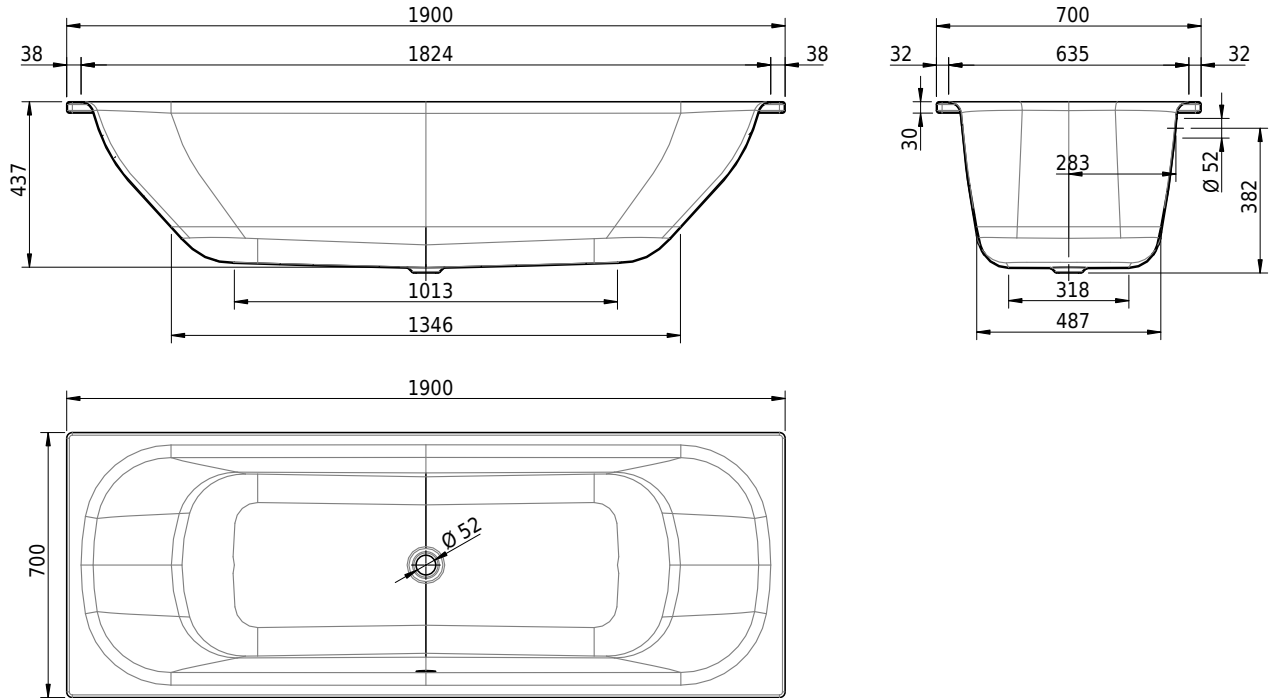

# Schmidlin CLASSIC XL

190-210 x 70 x 45 cm

Randhöhe 30 mm

Artikel-Nr.: 1306-9999

Gewicht: 58 kg