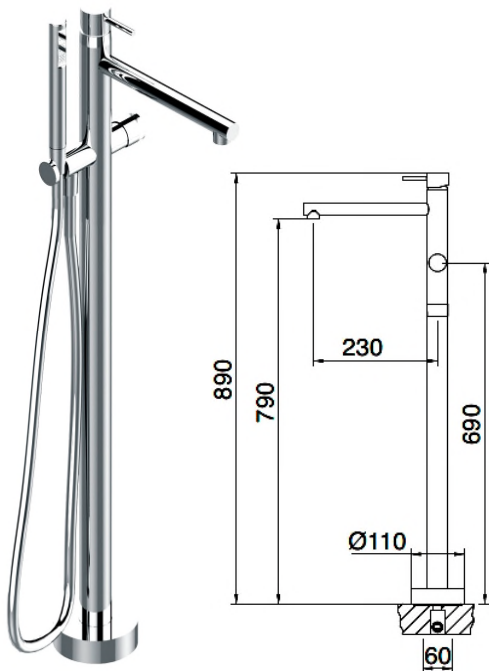

VELA

Art.-No. 5803 Komplett vormontiert inkl. UP-Box

In Chrom Glanz: (CC) CHF 1940.-
In Nickel gebürstet: (JJ) CHF 2383.-

Ausladung 234 mm No. 5876
Inkl. UP-Box

In Chrom Glanz: (CC) CHF 559.-
In Nickel gebürstet: (JJ) CHF 649.-

Ausladung 234 mm No. 5852
Inkl. UP-Box

In Chrom Glanz: (CC) CHF 425.-
In Nickel gebürstet: (JJ) CHF 557.-

Ausladung 151 mm Auslaufhöhe 87 mm
Art.-No. No. 5811 CL Auch lieferbar mit Ab- + Überlauf.

In Chrom Glanz: (CC) CHF 286.-
In Nickel gebürstet: (JJ) CHF 384.-

Die Linie verfügt über noch vielen weiteren Lavabomischer mit diversen Ausladungen und Auslaufhöhen.

Montageanleitung UP-Wandmischer:

<https://www.youtube.com/watch?v=LO9JzdB-s6k>