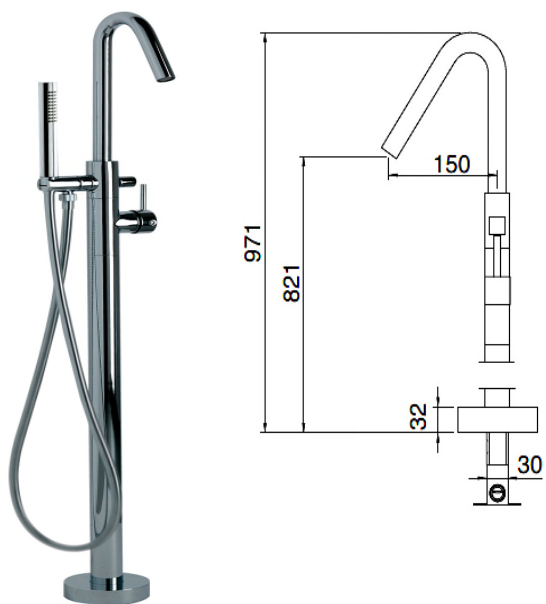

X-Change gekröpft

Art.-No. 7503 Inkl. UP-Box komplett vormontiert

In Chrom Glanz: (CC) CHF 1785.-

In Nickel gebürstet: (JJ) CHF 2269.-

Ausladung 233 mm No. 7576
Inkl. UP-Box

In Chrom Glanz: (CC) CHF 516.-
In Nickel gebürstet: (JJ) CHF 726.-

Ausladung 233 mm No. 7552
Inkl. UP-Box

In Chrom Glanz: (CC) CHF 409.-
In Nickel gebürstet: (JJ) CHF 536.-

Ausladung 165 mm Auslaufhöhe 204 mm
Art.-No. No. 7511

In Chrom Glanz: (CC) CHF 384.-
In Nickel gebürstet: (JJ) CHF 517.-

Mit Säulenverlängerung 50 mm:
Auslaufhöhe 254 mm
Art.-No. No. 7511 + 7512_93

In Chrom Glanz: (CC) CHF 446.-
In Nickel gebürstet: (JJ) CHF 601.-

Mit Säulenverlängerung 100 mm:
Auslaufhöhe 304 mm
Art.-No. No. 7511 + 7512_94

In Chrom Glanz: (CC) CHF 528.-
In Nickel gebürstet: (JJ) CHF 712.-