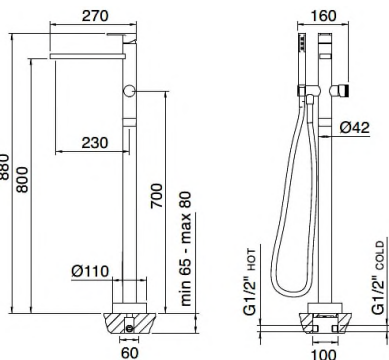

XERO

Alle hier aufgeführten Linien haben eine grosse Produkttiefe. Hier nur das wichtigste um zu zeigen, wie die entsprechenden Lavabomischer aussehen.

Ausladung 240 mm No. 6276
Inkl. UP-Box
In Chrom Glanz: (CC) CHF 620.-
In Nickel gebürstet: (JJ) CHF 822.-

Ausladung 240 mm No. 6252
Inkl. UP-Box
In Chrom Glanz: (CC) CHF 553.-
In Nickel gebürstet: (JJ) CHF 732.-

Ausladung 120 mm Auslaufhöhe 108 mm
Art.-No. No. 6211 Auch lieferbar mit Ab- + Überlauf.
In Chrom Glanz: (CC) CHF 283.-
In Nickel gebürstet: (JJ) CHF 389.-

Die Linie verfügt über noch vielen weiteren Lavabomischer mit diversen Ausladungen und Auslaufhöhen.

Montageanleitung UP-Wandmischer:
<https://www.youtube.com/watch?v=LO9JzdB-s6k>

Ausladung 135 mm Auslaufhöhe 240 mm
Art.-No. No. 6218 Auch lieferbar mit Ab- + Überlauf.
In Chrom Glanz: (CC) CHF 467.-
In Nickel gebürstet: (JJ) CHF 630.-

Art.-No. 5803 Komplett vormontiert inkl. UP-Box
In Chrom Glanz: (CC) CHF 1828.-
In Nickel gebürstet: (JJ) CHF 2285.-