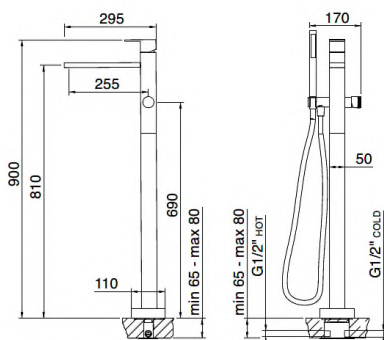

„Q“

Zu allen UP Mischer werden mit
der UP-Montagebox Dichtman-
schetten zum Aufkleben gelie-
fert.
Zu sämtlichen Linien gehört
auch ein grosses Duschpro-
gramm.

Art.-No. 5703 Komplett vormontiert inkl. UP-Box

In Chrom Glanz: (CC) CHF 2322.-
In Nickel gebürstet: (JJ) CHF 2901.-