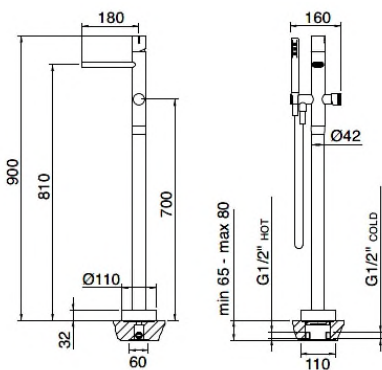

Nanotech

Nanotech ist mit speziellen Neoperldüsen ausgerüstet, welche das Wasser so stark aufschäumen, dass das Wasser als weicher „Schaum“ aus dem Auslauf strömt.

Ausladung 225 mm No. 5476
Inkl. UP-Box
In Chrom Glanz: (CC) CHF 548.-
In Nickel gebürstet: (JJ) CHF 759.-

Ausladung 225 mm No. 5452
Inkl. UP-Box
In Chrom Glanz: (CC) CHF 534.-
In Nickel gebürstet: (JJ) CHF 709.-

Ausladung 100 mm Auslaufhöhe 130 mm
Art.-No. No. 5427
In Chrom Glanz: (CC) CHF 396.-
In Nickel gebürstet: (JJ) CHF 527.-

Die Linie verfügt über noch vielen weiteren Lavabomischer mit diversen Ausladungen und Auslaufhöhen.

Montageanleitung UP-Wandmischer:
<https://www.youtube.com/watch?v=LO9JzdB-s6k>

Mit Hoher Säule:
Ausladung 120 mm Auslaufhöhe 230 mm
Art.-No. No. 5718
In Chrom Glanz: (CC) CHF 415.-
In Nickel gebürstet: (JJ) CHF 556.-

Art.-No. 5403 Komplett vormontiert inkl. UP-Box
In Chrom Glanz: (CC) CHF 1714.-
In Nickel gebürstet: (JJ) CHF 2282.-