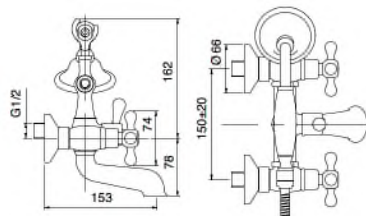

No. 3652

Ausladung 209 mm

In Chrom Glanz: (CC) CHF 633.-
In Nickel gebürstet: (JJ) CHF 792.-

Art.-No. 3601 + 0470

In Chrom Glanz: (CC) CHF 1451.-
In Nickel gebürstet: (JJ) CHF 1765.-