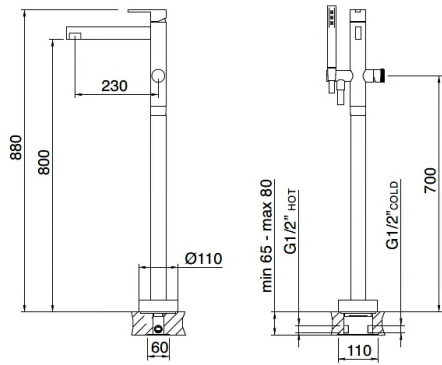

Time out

Alle hier aufgeführten Linien haben eine grosse Produkttiefe. Hier nur das wichtigste um zu zeigen, wie die entsprechenden Lavabomischer aussehen.