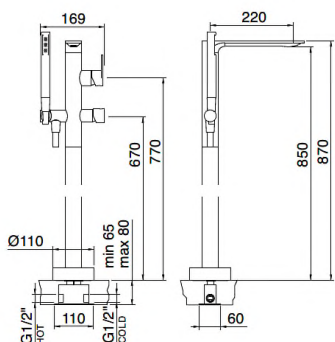

RAN

Alle hier aufgeführten
Linien haben eine enorme
Produkttiefe.
Hier nur das wichtigste
um zu zeigen, wie die
entsprechenden Lavabo-
mischer aussehen.

Art.-No. 2203 komplett vormontiert Inkl. UP-Box

In Chrom Glanz: (CC) CHF 1862.-
In Nickel gebürstet: (JJ) CHF 2487.-