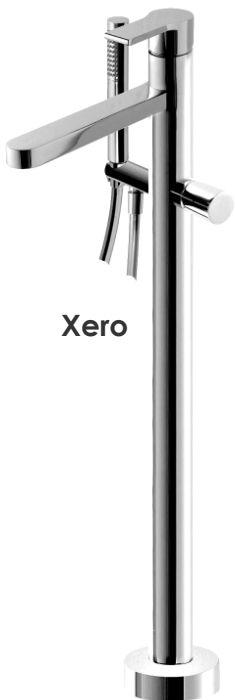

Wannenmischer freistehend von Treemme

Bodenstehende Mischer und mehr by **RUBINETTERIE treemme**

red dot design award
product design 2014

X-Change rund

X-Change gekröpft

Time-Out

Nanotech

Ran

Xero

Vela

„Q“

„UP“

X-Change rund

Art.-No. 7503 EA BP inkl. UP-Box komplett vormontiert

In Chrom Glanz: (CC) CHF 1785.-

In Nickel gebürstet: (JJ) CHF 2269.-

Ausladung 165 mm Auslaufhöhe 204 mm
Art.-No. No. 7511EA BP

In Chrom Glanz: (CC) CHF 384.-
In Nickel gebürstet: (JJ) CHF 517.-

Mit Säulenverlängerung 50 mm:
Auslaufhöhe 254 mm
Art.-No. No. 7511EA BP + 7512_93