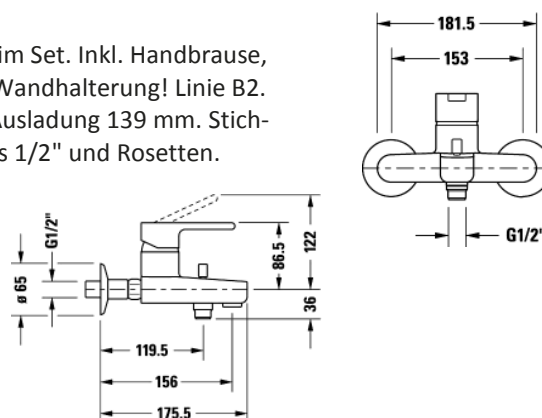

DURAVIT AP Einhebel Duschenmischer im Set. Inkl. Handbrause, Design-Brauseschlauch 160 cm. OHNE Wandhalterung! Linie B2. In Chrom Glanz. Hergestellt von KWC. Ausladung 139 mm. Stichmass (CH-Norm) 153 mm. Inkl. Raccords 1/2" und Rosetten. Art. No. DV_B24300 000S 10

Listenpreis CHF 349.—

DURAVIT AP Duschenthermostat Linie B2. In Chrom Glanz. Hergestellt von KWC. Breite 260 mm Ausladung 84 mm. Stichmass (CH-Norm) 153 mm. Inkl. Rückflussverhinderer im Schlauchanschluss. OHNE Raccords und OHNE Rosetten. (Zusätzlich bestellen; No. T53814. 8) . Art. No. DV_B14220 000S 10

Listenpreis CHF 331.—