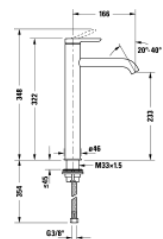

DURAVIT AP Duschenthermostat Linie B1. In Chrom Glanz. Hergestellt von KWC. Breite 200 mm Ausladung 84 mm. Stichmass (CH-Norm) 153 mm. Inkl. Rückflussverhinderer im Schlauchanschluss. OHNE Raccords und OHNE Rosetten. (Zusätzlich bestellen; No. T53814. 8). Art. No. DV_B14220000S10

Listenpreis CHF 318.—