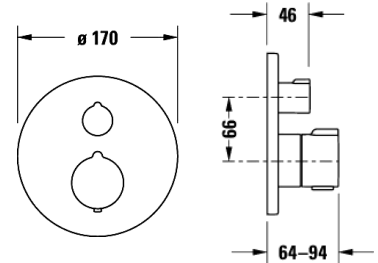

DURAVIT UP Wannenthermostat mit Umsteller. Linie "C1". Für 2 Verbraucher. (Handbrause + Wanneneinlauf über Wanneneinlauf). Endmontageset! Inkl. Sicherungskombination. Rundes Design. In Chrom Glanz. Durchflussmenge 22.5 Lit./Min. **Notwendiges Zubehör: UP-Montagekörper BLUEBOX 1/2" oder 3/4"**. Art. No. DV_C15200

Listenpreis CHF 527.—