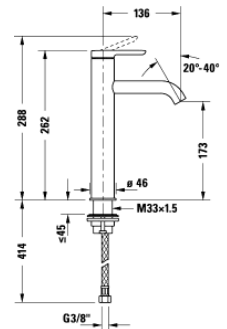

DURAVIT Einhand Waschtischmischer mit langer Säule für Aufsatzbecken. Linie "C1" in Chrom Glanz. Hergestellt von KWC. Ausladung 166 mm. Auslaufhöhe 233 mm. Auslauf fix. Durchflussmenge 5.5 Lit. / Min. OHNE Ablaufgarnitur. Art. No. DV_C11040 0020 1

Listenpreis CHF 409.—