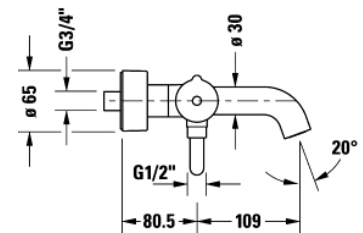

DURAVIT UP Duschenmischer für 1 Verbraucher. Linie "B1" Endmontageset! Rundes Design. Ø 17 cm. In Chrom Glanz. Durchflussmenge 24.6 Lit./Min. **Notwendiges Zubehör: UP-Montagekörper BLUEBOX 1/2" oder 3/4"**. Art. No. DV_B14210 0100 10

Listenpreis CHF 430.—

DURAVIT Thermostatischer Duschenmischer Unterputz, mit Umsteller. Linie "C1". Für 2 Verbraucher. (Handbrause + Kopfbrause). Endmontageset! Rundes Design. Ø 17 cm. In Chrom Glanz. Durchflussmenge 20.6 Lit./Min. **Notwendiges Zubehör: UP-Montagekörper BLUEBOX 1/2" oder 3/4"**. Art. No. DV_B14210012010

Listenpreis CHF 562.—

DURAVIT Thermostatischer Duschenmischer Unterputz, mit Umsteller. Linie "C1". Für 2 Verbraucher. (Handbrause + Kopfbrause). Endmontageset! Eckiges Design. Platte 15x15 cm. In Chrom Glanz. Durchflussmenge 20.6 Lit./Min. **Notwendiges Zubehör: UP-Montagekörper BLUEBOX 1/2" oder 3/4"**. Art. No. DV_C14200 0130 10

Listenpreis CHF 562.—

DURAVIT AP Einhand Wannenmischer im Set. Inkl. Handbrause, Design-Brauseschlauch L=160 cm und Wandhalterung! Linie "C2". In Chrom Glanz. Hergestellt von KWC. Ausladung 196 mm. Gesamtbreite 314 mm. Stichmass (CH-Norm) 153 mm. Inkl. Raccords 1/2" und

Listenpreis CHF 630.—

DURAVIT Thermostat Wannenmischer AP. Linie "C2". In Chrom Glanz. Hergestellt von KWC. Ausladung 196 mm. Gesamtbreite 338mm. Stichmass (CH-Norm) 153 mm. OHNE Raccords 1/2" und OHNE Rosetten. Art. No. DV_C15220 000S 10

Listenpreis CHF 592.—