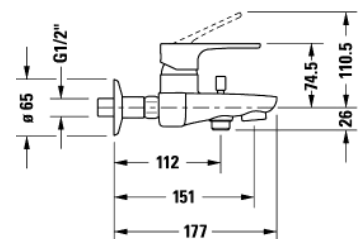

DURAVIT UP Duschenmischer für 1 Verbraucher. Linie "B1" Endmontageset! Rundes Design. Ø 17 cm. In Chrom Glanz. Durchflussmenge 24.6 Lit./Min. **Notwendiges Zubehör: UP-Montagkörper BLUEBOX 1/2" oder 3/4"**. Art. No. DV_B14210 0100 10

Listenpreis CHF 246.—

DURAVIT BLUEBOX Montagkörper für sämtliche UP Duschenmischer / UP Badewannenmischer. Einbautiefe 75 bis 105 mm.

Anschluss 1/2" No. GK 0900 0000 00 CHF 125.—

Anschluss 3/4" No. GK 0900 0000 00 Mit Vorabspernung CHF 189.—

DURAVIT UP Duschenmischer mit Umsteller. Linie "B1". Für 2 Verbraucher. (Handbrause + Kopfbrause). Endmontageset! Rundes Design. Ø 17 cm. In Chrom Glanz. Durchflussmenge 22.5 Lit./Min. **Notwendiges Zubehör: UP-Montagkörper BLUEBOX 1/2" oder 3/4"**. Art. No. DV_B14210 0120 10

Listenpreis CHF 368.—

DURAVIT Thermostatischer Duschenmischer Unterputz, mit Umsteller. Linie "C1". Für 2 Verbraucher. (Handbrause + Kopfbrause). Endmontageset! Rundes Design. Ø 17 cm. In Chrom Glanz. Durchflussmenge 20.6 Lit./Min. **Notwendiges Zubehör: UP-Montagkörper BLUEBOX 1/2" oder 3/4"**. Art. No. DV_B14210012010

Listenpreis CHF 562.—

DURAVIT Thermostatischer Duschenmischer Unterputz, mit Umsteller. Linie "C1". Für 2 Verbraucher. (Handbrause + Kopfbrause). Endmontageset! Eckiges Design. Platte 15x15 cm. In Chrom Glanz. Durchflussmenge 20.6 Lit./Min. **Notwendiges Zubehör: UP-Montagkörper BLUEBOX 1/2" oder 3/4"**. Art. No. DV_C14200 0130 10

Listenpreis CHF 562.—

DURAVIT AP Einhand Wannenmischer im Set. Inkl. Handbrause, Design-Brauseschlauch L=160 cm und Wandhalterung! Linie B1. In Chrom Glanz. Hergestellt von KWC. Ausladung 151 mm. Stichmass (CH-Norm) 153 mm. Inkl. Raccords 1/2" und Rosetten. Art. No. DV_B15300 0005 10

Listenpreis CHF 397.—