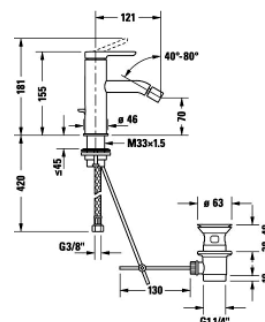

DURAVIT Zweihand Waschtischmischer . Linie "C1" in Chrom Glanz. Hergestellt von KWC. Ausladung 160 mm. Auslaufhöhe 112 mm. Auslauf fix. Durchflussmenge 5.5 Lit. / Min. OHNE Ablaufgarnitur. Art. No. DV_C11060 0040 10

Listenpreis CHF 620.—

DURAVIT Einhand Waschtischmischer aus Wand . Linie "C1" in Chrom Glanz. Hergestellt von KWC. ENDMONTAGESET! Ausladung 174 mm. Durchflussmenge 5.2 Lit. / Min. OHNE Ablaufgarnitur. Sie benötigen auch noch die UP-Montagebox No. GK1900 0020 10!! Art. No. DV_C11070 0030 10

Listenpreis CHF 343.—

DURAVIT Einhand Waschtischmischer aus Wand . Linie "C1" in Chrom Glanz. Hergestellt von KWC. ENDMONTAGESET! Ausladung 174 mm. Durchflussmenge 5.2 Lit. / Min. OHNE Ablaufgarnitur. Sie Benötigen auch noch die UP-Montagebox No. GK1900 0020 10!! Art. No. DV_C11070 0040 10

Listenpreis CHF 375.—

Grundkörper (UP-Montageteil) für Waschtischmischer aus Wand. Anschlussgrösse DN 15. Art. No. DV_GK1900002000

Listenpreis CHF 238.—

DURAVIT Einhebel Bidetmischer Linie "C1" in Chrom Glanz. Hergestellt von KWC. Ausladung 121 mm. Auslaufhöhe 70 mm. Auslauf fix. Durchflussmenge 5.0 Lit. / Min. Mit Ablaufgarnitur. Art. No. DV_DV_C12400001010

Listenpreis CHF 311.—

Duravit AP Einhand Duschenmischer **im Set**. Inkl. Handbrause, Design-Brauseschlauch 160 cm. OHNE Wandhalterung! Linie B1. In Chrom Glanz. Hergestellt von KWC. Ausladung 139 mm. Stichmass (CH-Norm) 153 mm. Inkl. Raccords 1/2" und Rosetten. Art. No. DV_B14300000S10

Listenpreis CHF 624.—