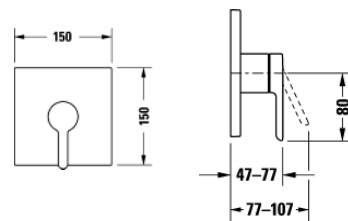

DURAVIT UP Duschenmischer mit Umsteller. Linie "C1". Für 2 Verbraucher. (Handbrause + Kopfbrause). Endmontageset! Rundes Design. Ø 17 cm. In Chrom Glanz. Durchflussmenge 22.5 Lit./Min. **Notwendiges Zubehör: UP-Montagekörper BLUEBOX 1/2" oder 3/4".** Art. No. DV_C14210 0120 10

Listenpreis CHF 408.—