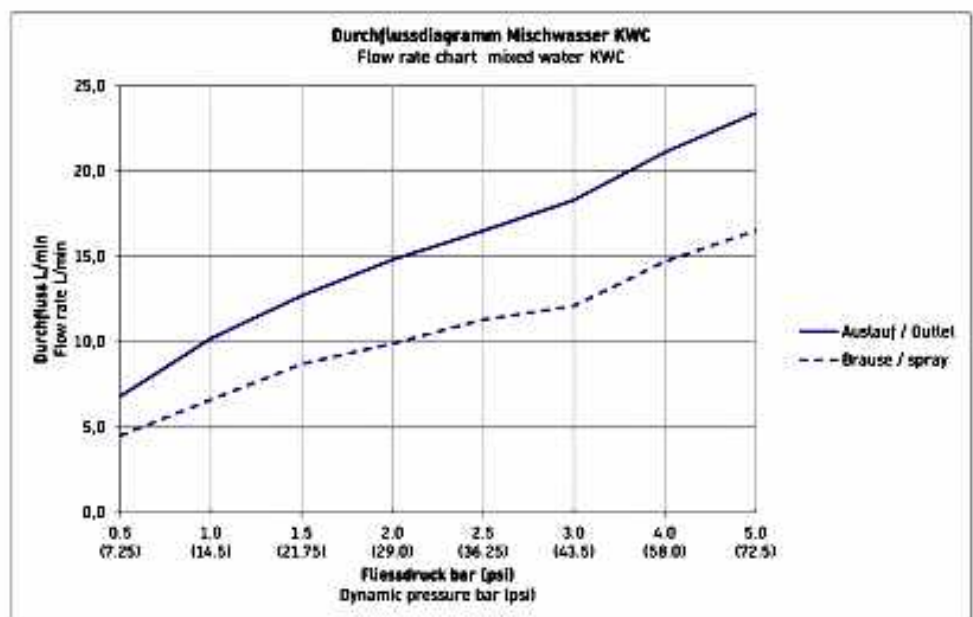

DURAVIT Bodenstehender Wannenmischer AP. Linie "C2". In Chrom Glanz.

Hergestellt von KWC. Ausladung 200 mm. Wasserkapazität bei 3.5 Bar = ca. 21 Liter / Min.

Mit Rückflussverhinderer. Auslaufhöhe 763 mm. Gesamthöhe 944 mm.

Art. No. DV_C15250 0000 10

INKL: Grundkörper für Wannenmischer. Art. No. GK5900 0030 00

Listenpreis CHF 2'419.—

Inkl. Grundkörper