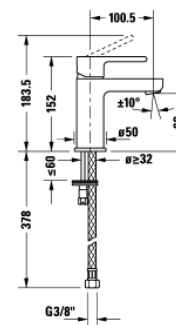

DURAVIT Einhand Waschtischmischer Linie B2 in Chrom Glanz. Hergestellt von KWC. Ausladung 140 mm. Auslaufhöhe 92 mm. Auslauf fix. Durchflussmenge 5.5 Lit. / Min. OHNE Ablaufgarnitur. Art. No. DV_B21020 0020 10

Listenpreis CHF 229.—