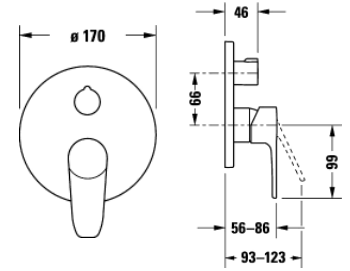

DURAVIT UP-Wannenmischer Thermostat mit Umsteller. Linie "C1". Für 2 Verbraucher. (Handbrause + Wanneneinlauf über Wanneneinlauf). Endmontageset! **Inkl. Sicherungskombination.** Rundes Design. Ø 17 cm. In Chrom Glanz. Durchflussmenge 20.6 Lit./Min. Notwendiges Zubehör: **UP-Montagekörper BLUEBOX 1/2" oder 3/4"**. Art. No. DV_C15200 0180 10

Listenpreis CHF 562.—