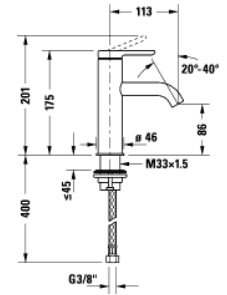

DURAVIT Einhand Waschtischmischer mit verlängerter Säule für Halbeinbaubecken. Linie "C1" in Chrom Glanz. Hergestellt von KWC. Ausladung 136 mm. Auslaufhöhe 173 mm. Auslauf fix. Durchflussmenge 5.5 Lit. / Min. OHNE Ablaufgarnitur. Art. No. DV_C11030 0020 10

Listenpreis CHF 373.—