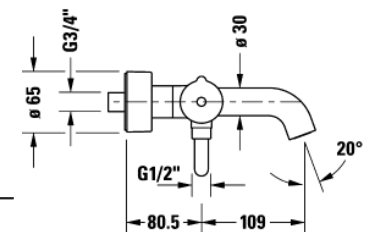

DURAVIT Thermostat Wannenmischer AP. Linie "C2". In Chrom Glanz. Hergestellt von KWC. Ausladung 196 mm. Gesamtbreite 338mm. Stichmass (CH-Norm) 153 mm. OHNE Raccords 1/2" und OHNE Rosetten. Art. No. DV_C15220 000S 10

Listenpreis CHF 592.—

DURAVIT UP Wannenmischer mit Umsteller. Linie "C1". Für 2 Verbraucher. (Handbrause + Wanneneinlauf über Wanneneinlauf). Endmontageset! Inkl. Sicherungskombination. Rundes Design. Ø 17 cm. In Chrom Glanz. Durchflussmenge 22.5 Lit./Min. **Notwendiges Zubehör: UP-Montagekörper BLUEBOX 1/2" oder 3/4"**. Art. No. DV_C15210 0180 10

Listenpreis CHF 520.—