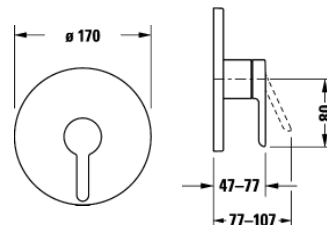

DURAVIT UP Duschenmischer für 1 Verbraucher. Linie "C1" Endmontageset! Rundes Design. Ø 17 cm. In Chrom Glanz. Durchflussmenge 24.6 Lit./Min. **Notwendiges Zubehör: UP-Montagekörper BLUEBOX 1/2" oder 3/4".** Art. No. DV_C14210 0100 10

Listenpreis CHF 273.—

DURAVIT UP Duschenmischer für 1 Verbraucher. Linie "C1" Endmontageset! Eckige Platte 15x15 cm. In Chrom Glanz. Durchflussmenge 24.6 Lit./Min. **Notwendiges Zubehör: UP-Montagekörper BLUEBOX 1/2" oder 3/4".** Art. No. DV_C14210 0090 10

Listenpreis CHF 302.—