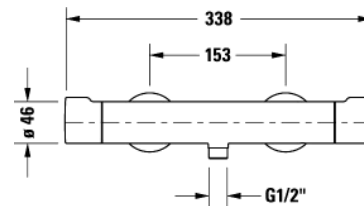

Listenpreis CHF 568.—