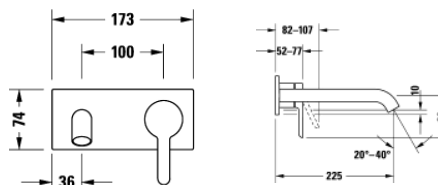

Grundkörper (UP-Montageteil) für Waschtischmischer aus Wand. Anschlussgrösse DN 15. Art. No. DV_GK1900002000

Listenpreis CHF 238.—