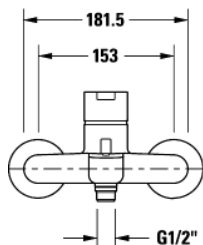

DURAVIT UP Duschenmischer für 1 Verbraucher. Linie "B2" Endmontageset! Rundes Design. Ø 17 cm. In Chrom Glanz. Durchflussmenge 24.6 Lit./Min. **Notwendiges Zubehör: UP-Montagekörper BLUEBOX 1/2" oder 3/4".**
Art. No. DV_B24210 0100 10

Listenpreis CHF 246.—

DURAVIT BLUEBOX Montagekörper für sämtliche UP Duschenmischer / UP Badewannenmischer. Einbautiefe 75 bis 105 mm.

Anschluss 1/2" No. GK 0900 0000 00 CHF 125.—

Anschluss 3/4" No. GK 0900 0000 00 Mit Vorabsperung CHF 189.—

DURAVIT UP Duschenmischer mit Umsteller. Linie "B2". Für 2 Verbraucher. (Handbrause + Kopfbrause). Endmontageset! Rundes Design. Ø 17 cm. In Chrom Glanz. Durchflussmenge 22.5 Lit./Min. **Notwendiges Zubehör: UP-Montagekörper BLUEBOX 1/2" oder 3/4".** Art. No. DV_B24210 0120 10

Listenpreis CHF 368.—

DURAVIT Thermostatischer Duschenmischer Unterputz, mit Umsteller. Linie "C1". Für 2 Verbraucher. (Handbrause + Kopfbrause). Endmontageset! Rundes Design. Ø 17 cm. In Chrom Glanz. Durchflussmenge 20.6 Lit./Min. **Notwendiges Zubehör: UP-Montagekörper BLUEBOX 1/2" oder 3/4".** Art. No. DV_B14210012010

Listenpreis CHF 562.—

DURAVIT Thermostatischer Duschenmischer Unterputz, mit Umsteller. Linie "C1". Für 2 Verbraucher. (Handbrause + Kopfbrause). Endmontageset! Eckiges Design. Platte 15x15 cm. In Chrom Glanz. Durchflussmenge 20.6 Lit./Min. **Notwendiges Zubehör: UP-Montagekörper BLUEBOX 1/2" oder 3/4".** Art. No. DV_C14200 0130 10

Listenpreis CHF 562.—

DURAVIT AP Einhand Wannenmischer im Set. Inkl. Handbrause, Design-Brauseschlauch L=160 cm und Wandhalterung! Linie "B2". In Chrom Glanz. Hergestellt von KWC. Ausladung 156 mm. Stichmass (CH-Norm) 153 mm. Inkl. Raccords 1/2" und Rosetten. Art. No. DV_B25300 0005 10

Listenpreis CHF 409.—