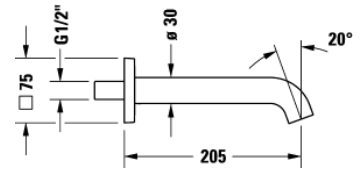

DURAVIT Antikalk Duschhandbrause Ø 97 mm. Anschluss 1/2". Durchflussmenge 12 Lit. / Min. Einfache Reinigung der Silikondüsen. Art. No. DV_UV0650 0080 00

Listenpreis CHF 46.—