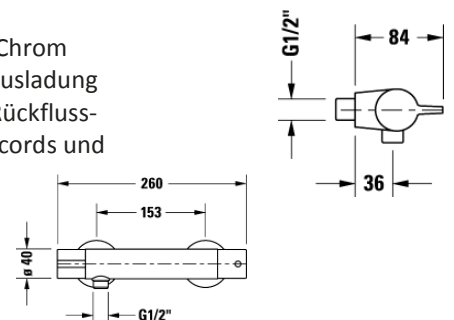

DURAVIT Einhand Waschtischmischer Linie "C1" in Chrom Glanz. Hergestellt von KWC. Ausladung 91 mm. Auslaufhöhe 66 mm. Auslauf fix. Durchflussmenge 5.5 Lit. / Min. OHNE Ablaufgarnitur. Art. No. DV_C11010 0020 10

Listenpreis CHF 274.—

DURAVIT Einhand Waschtischmischer Linie "C1" in Chrom Glanz. Hergestellt von KWC. Ausladung 113 mm. Auslaufhöhe 86 mm. Auslauf fix. Durchflussmenge 5.5 Lit. / Min. OHNE Ablaufgarnitur. Art. No. DV_C11020 0020 10

Listenpreis CHF 296

DURAVIT Einhand Waschtischmischer mit verlängerter Säule für Halbeinbaubecken. Linie "C1" in Chrom Glanz. Hergestellt von KWC. Ausladung 136 mm. Auslaufhöhe 173 mm. Auslauf fix. Durchflussmenge 5.5 Lit. / Min. OHNE Ablaufgarnitur. Art. No. DV_C11030 0020 10

Listenpreis CHF 373.—

DURAVIT Einhand Waschtischmischer mit langer Säule für Aufsatzbecken. Linie "C1" in Chrom Glanz. Hergestellt von KWC. Ausladung 166 mm. Auslaufhöhe 233 mm. Auslauf fix. Durchflussmenge 5.5 Lit. / Min. OHNE Ablaufgarnitur. Art. No. DV_C11040 0020 1

Listenpreis CHF 409.—

DURAVIT AP Duschenthermostat Linie B1. In Chrom Glanz. Hergestellt von KWC. Breite 200 mm Ausladung 84 mm. Stichmass (CH-Norm) 153 mm. Inkl. Rückflussverhinderer im Schlauchanschluss. OHNE Raccords und OHNE Rosetten. (Zusätzlich bestellen; No. T53814. 8). Art. No. DV_B14220000S10

Listenpreis CHF 318.—