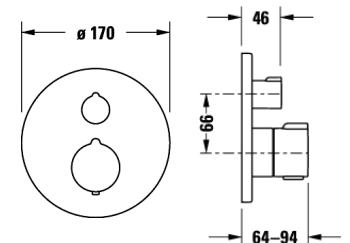

DURAVIT Wanneneinlauf mit eckiger Rosette. Ausladung 205 mm. Anschluss 1/2". In Chrom Glanz. Durchflussmenge 21 Liter. Art. No. DV_C15240 0090 10

Listenpreis CHF 562.—