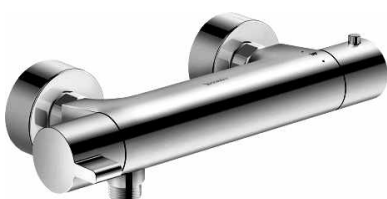

DURAVIT AP Einhebel Duschenmischer im Set. Inkl. Handbrause, Design-Brauseschlauch 160 cm. OHNE Wandhalterung! Linie B2. In Chrom Glanz. Hergestellt von KWC. Ausladung 139 mm. Stichmass (CH-Norm) 153 mm. Inkl. Raccords 1/2" und Rosetten. Art. No. DV_B24300 000S 10

Listenpreis CHF 349.—

DURAVIT AP Duschenthermostat Linie B2. In Chrom Glanz. Hergestellt von KWC. Breite 260 mm Ausladung 84 mm. Stichmass (CH-Norm) 153 mm. Inkl. Rückflussverhinderer im Schlauchanschluss. OHNE Raccords und OHNE Rosetten. (Zusätzlich bestellen; No. T53814. 8) . Art. No. DV_B14220 000S 10

Listenpreis CHF 331.—