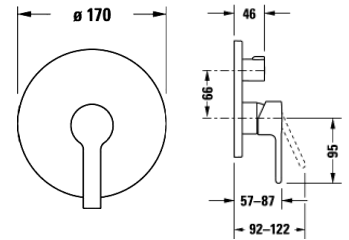

DURAVIT BLUEBOX Montagekörper für sämtliche UP Duschenmischer / UP Badewannenmischer. Einbautiefe 75 bis 105 mm.

Anschluss 1/2" No. GK 0900 0000 00 CHF 125.—

Anschluss 3/4" No. GK 0900 0000 00 Mit Vorabsperung CHF 189.—