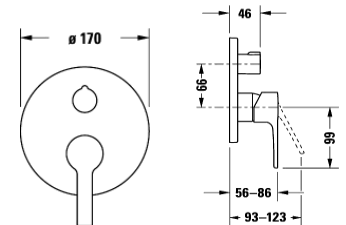

DURAVIT UP Duschenmischer für 1 Verbraucher. Linie "B2" Endmontageset! Rundes Design. Ø 17 cm. In Chrom Glanz. Durchflussmenge 24.6 Lit./Min. **Notwendiges Zubehör: UP-Montagekörper BLUEBOX 1/2" oder 3/4".**
Art. No. DV_B24210 0100 10

Listenpreis CHF 246.—

DURAVIT BLUEBOX Montagekörper für sämtliche UP Duschenmischer / UP Badewannenmischer. Einbautiefe 75 bis 105 mm.

Anschluss 1/2" No. GK 0900 0000 00 CHF 125.—

Anschluss 3/4" No. GK 0900 0000 00 Mit Vorabsperung CHF 189.—

DURAVIT UP Duschenmischer mit Umsteller. Linie "B2". Für 2 Verbraucher. (Handbrause + Kopfbrause). Endmontageset! Rundes Design. Ø 17 cm. In Chrom Glanz. Durchflussmenge 22.5 Lit./Min. **Notwendiges Zubehör: UP-Montagekörper BLUEBOX 1/2" oder 3/4".** Art. No. DV_B24210 0120 10

Listenpreis CHF 368.—

DURAVIT Thermostatischer Duschenmischer Unterputz, mit Umsteller. Linie "C1". Für 2 Verbraucher. (Handbrause + Kopfbrause). Endmontageset! Rundes Design. Ø 17 cm. In Chrom Glanz. Durchflussmenge 20.6 Lit./Min. **Notwendiges Zubehör: UP-Montagekörper BLUEBOX 1/2" oder 3/4".** Art. No. DV_B14210012010

Listenpreis CHF 562.—

DURAVIT Thermostatischer Duschenmischer Unterputz, mit Umsteller. Linie "C1". Für 2 Verbraucher. (Handbrause + Kopfbrause). Endmontageset! Eckiges Design. Platte 15x15 cm. In Chrom Glanz. Durchflussmenge 20.6 Lit./Min. **Notwendiges Zubehör: UP-Montagekörper BLUEBOX 1/2" oder 3/4".** Art. No. DV_C14200 0130 10

Listenpreis CHF 562.—

DURAVIT AP Einhand Wannenmischer im Set. Inkl. Handbrause, Design-Brauseschlauch L=160 cm und Wandhalterung! Linie "B2". In Chrom Glanz. Hergestellt von KWC. Ausladung 156 mm. Stichmass (CH-Norm) 153 mm. Inkl. Raccords 1/2" und Rosetten. Art. No. DV_B25300 0005 10

Listenpreis CHF 409.—