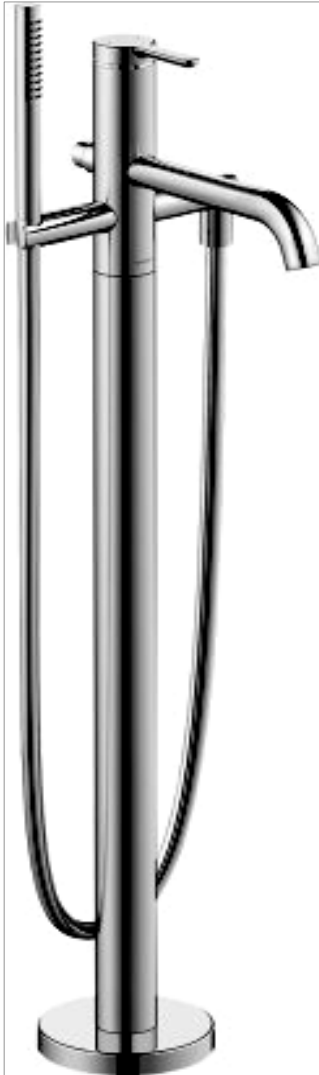

DURAVIT Bodenstehender Wannenmischer AP. Linie "C2". In Chrom Glanz.

Hergestellt von KWC. Ausladung 200 mm. Wasserkapazität bei 3.5 Bar = ca. 21 Liter / Min.

Mit Rückflussverhinderer. Auslaufhöhe 763 mm. Gesamthöhe 944 mm.

Art. No. DV_C15250 0000 10

INKL: Grundkörper für Wannenmischer. Art. No. GK5900 0030 00

Listenpreis CHF 2'419.—

Inkl. Grundkörper