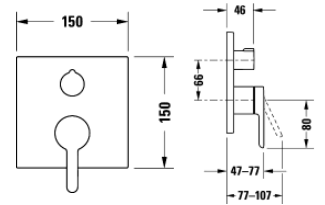

Listenpreis CHF 530.—