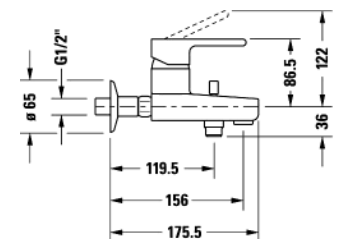

DURAVIT UP Duschenmischer für 1 Verbraucher. Linie "B2" Endmontageset! Rundes Design. Ø 17 cm. In Chrom Glanz. Durchflussmenge 24.6 Lit./Min. **Notwendiges Zubehör: UP-Montagekörper BLUEBOX 1/2" oder 3/4".**
Art. No. DV_B24210 0100 10

Listenpreis CHF 246.—

DURAVIT BLUEBOX Montagekörper für sämtliche UP Duschenmischer / UP Badewannenmischer. Einbautiefe 75 bis 105 mm.

Anschluss 1/2" No. GK 0900 0000 00 CHF 125.—

Anschluss 3/4" No. GK 0900 0000 00 Mit Vorabsperung CHF 189.—

DURAVIT UP Duschenmischer mit Umsteller. Linie "B2". Für 2 Verbraucher. (Handbrause + Kopfbrause). Endmontageset! Rundes Design. Ø 17 cm. In Chrom Glanz. Durchflussmenge 22.5 Lit./Min. **Notwendiges Zubehör: UP-Montagekörper BLUEBOX 1/2" oder 3/4".** Art. No. DV_B24210 0120 10

Listenpreis CHF 368.—

DURAVIT Thermostatischer Duschenmischer Unterputz, mit Umsteller. Linie "C1". Für 2 Verbraucher. (Handbrause + Kopfbrause). Endmontageset! Rundes Design. Ø 17 cm. In Chrom Glanz. Durchflussmenge 20.6 Lit./Min. **Notwendiges Zubehör: UP-Montagekörper BLUEBOX 1/2" oder 3/4".** Art. No. DV_B14210012010

Listenpreis CHF 562.—

DURAVIT Thermostatischer Duschenmischer Unterputz, mit Umsteller. Linie "C1". Für 2 Verbraucher. (Handbrause + Kopfbrause). Endmontageset! Eckiges Design. Platte 15x15 cm. In Chrom Glanz. Durchflussmenge 20.6 Lit./Min. **Notwendiges Zubehör: UP-Montagekörper BLUEBOX 1/2" oder 3/4".** Art. No. DV_C14200 0130 10

Listenpreis CHF 562.—

DURAVIT AP Einhand Wannenmischer im Set. Inkl. Handbrause, Design-Brauseschlauch L=160 cm und Wandhalterung! Linie "B2". In Chrom Glanz. Hergestellt von KWC. Ausladung 156 mm. Stichmass (CH-Norm) 153 mm. Inkl. Raccords 1/2" und Rosetten. Art. No. DV_B25300 0005 10

Listenpreis CHF 409.—