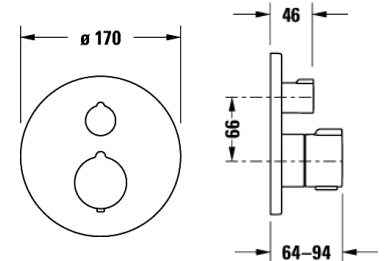

DURAVIT Thermostatischer Duschenmischer Unterputz, mit Umsteller. Linie "C1". Für 2 Verbraucher. (Handbrause + Kopfbrause). Endmontageset! Rundes Design. Ø 17 cm. In Chrom Glanz. Durchflussmenge 20.6 Lit./Min. **Notwendiges Zubehör: UP-Montagkörper BLUEBOX 1/2" oder 3/4"**. Art. No. DV_B14210012010

Listenpreis CHF 562.—