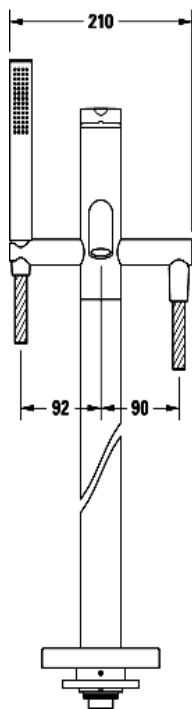

DURAVIT Bodenstehender Wannenmischer AP. Linie "C2". In Chrom Glanz.

Hergestellt von KWC. Ausladung 200 mm. Wasserkapazität bei 3.5 Bar = ca. 21 Liter / Min.

Mit Rückflussverhinderer. Auslaufhöhe 763 mm. Gesamthöhe 944 mm.

Art. No. DV_C15250 0000 10

INKL: Grundkörper für Wannenmischer. Art. No. GK5900 0030 00

Listenpreis CHF 2'419.—

Inkl. Grundkörper