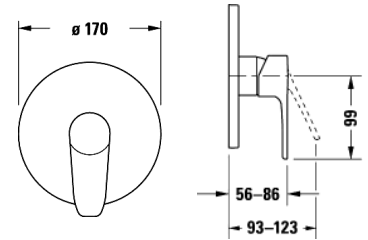

DURAVIT BLUEBOX Montagkörper für sämtliche UP Duschenmischer / UP Badewannenmischer. Einbautiefe 75 bis 105 mm.

Anschluss 1/2" No. GK 0900 0000 00 CHF 125.—

Anschluss 3/4" No. GK 0900 0000 00 Mit Vorabspernung CHF 189.—