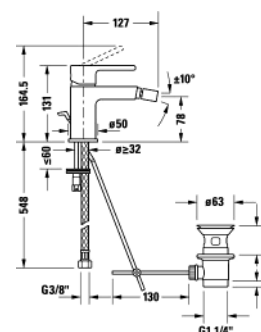

DURAVIT Einhand Waschtischmischer Linie B2 in Chrom Glanz. Hergestellt von KWC. Ausladung 101 mm. Auslaufhöhe 92 mm. Auslauf fix. Durchflussmenge 5.5 Lit. / Min. OHNE Ablaufgarnitur. Art. No. DV_B21010 0020 10

Listenpreis CHF 193.—

DURAVIT Einhand Waschtischmischer Linie B2 in Chrom Glanz. Hergestellt von KWC. Ausladung 140 mm. Auslaufhöhe 92 mm. Auslauf fix. Durchflussmenge 5.5 Lit. / Min. OHNE Ablaufgarnitur. Art. No. DV_B21020 0020 10

Listenpreis CHF 229.—

DURAVIT Einhand Bidetmischer Linie B2 in Chrom Glanz. Hergestellt von KWC. Ausladung 127 mm. Auslaufhöhe 78 mm. Auslauf fix. Durchflussmenge 5.3 Lit. / Min. Mit Ablaufgarnitur. Art. No. DV_DV_B22400 0010 10

Listenpreis CHF 191.—

DURAVIT AP Einhebel Duschenmischer im Set. Inkl. Handbrause, Design-Brauseschlauch 160 cm. OHNE Wandhalterung! Linie B2. In Chrom Glanz. Hergestellt von KWC. Ausladung 139 mm. Stichmass (CH-Norm) 153 mm. Inkl. Raccords 1/2" und Rosetten. Art. No. DV_B24300 000S 10

Listenpreis CHF 349.—

DURAVIT AP Duschenthermostat Linie B2. In Chrom Glanz. Hergestellt von KWC. Breite 260 mm Ausladung 84 mm. Stichmass (CH-Norm) 153 mm. Inkl. Rückflussverhinderer im Schlauchanschluss. OHNE Raccords und OHNE Rosetten. (Zusätzlich bestellen; No. T53814. 8) . Art. No. DV_B14220 000S 10

Listenpreis CHF 331.—