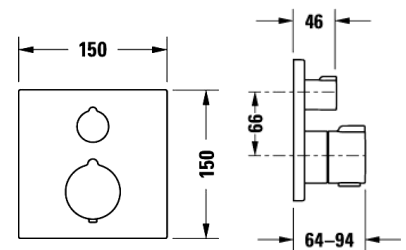

DURAVIT Thermostatischer Duschenmischer Unterputz, mit Umsteller. Linie "C1". Für 2 Verbraucher. (Handbrause + Kopfbrause). Endmontageset! Eckiges Design. Platte 15x15 cm. In Chrom Glanz. Durchflussmenge 20.6 Lit./Min. **Notwendiges Zubehör: UP-Montagekörper BLUEBOX 1/2" oder 3/4".** Art. No. DV_C14200 0130 10

Listenpreis CHF 562.—

DURAVIT AP Einhand Wannenmischer im Set. Inkl. Handbrause, Design-Brauseschlauch L=160 cm und Wandhalterung! Linie "B2". In Chrom Glanz. Hergestellt von KWC. Ausladung 156 mm. Stichmass (CH-Norm) 153 mm. Inkl. Raccords 1/2" und Rosetten. Art. No. DV_B25300 0005 10

Listenpreis CHF 409.—