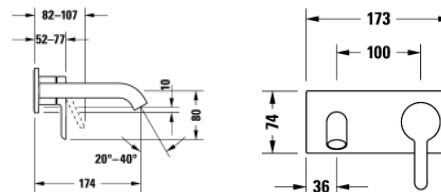

DURAVIT Einhand Waschtischmischer aus Wand . Linie "C1" in Chrom Glanz. Hergestellt von KWC. ENDMONTAGESET! Ausladung 174 mm. Durchflussmenge 5.2 Lit. / Min. OHNE Ablaufgarnitur. Sie Benötigen auch noch die UP-Montagebox No. GK1900 0020 10!! Art. No. DV_C11070 0040 10

Listenpreis CHF 375.—