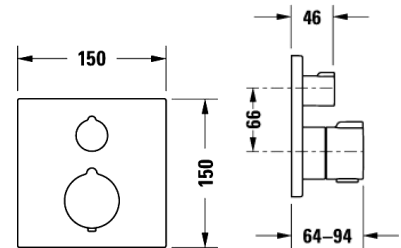

Listenpreis CHF 530.—

DURAVIT Duschenschlauch in Metalloptik. Aus PVC; verdrehsicher. Sehr lange Lebensdauer. Anschluss 1/2".

Länge 160 cm DV_UV0610 0040 00 CHF 37.—

Länge 180 cm DV_UV0610 0050 00 CHF 38.—

DURAVIT Wandanschlussbogen. Runde Rosette. Anschluss 1/2". In Messing, Chrom Glanz. Mit integriertem Rückflussverhinderer. Art. No. DV_UV0630 0060 00

CHF 82.—

DURAVIT Wandanschlussbogen. Eckige Rosette. Anschluss 1/2". In Messing, Chrom Glanz. Mit integriertem Rückflussverhinderer. Art. No. DV_UV0630 0250 00

CHF 83.—

DURAVIT Wandanschlussbogen mit integriertem Handbrausenhalter. Runde Rosette. Anschluss 1/2". In Messing, Chrom Glanz. Mit integriertem Rückflussverhinderer. Art. No. DV_UV0630 0070 00

CHF 98.—

DURAVIT Wandanschlussbogen. Anschluss 1/2". Eckige Rosette. In Messing, Chrom Glanz. Mit integriertem Rückflussverhinderer. Art. No. DV_UV0630 0260 00

CHF 98.—

DURAVIT Wandhalter für Handbrause. Runde Rosette. In Messing, verchromt. Art. No. DV_UV0620 0060 00

CHF 92.—

DURAVIT Wandhalter für Handbrause. Eckige Rosette. In Messing, verchromt. Art. No. DV_UV0620 0220 00

CHF 93.—