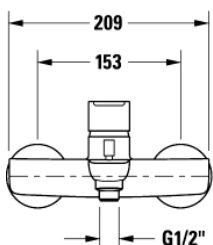

DURAVIT UP Duschenmischer für 1 Verbraucher. Linie "B1" Endmontageset! Rundes Design. Ø 17 cm. In Chrom Glanz. Durchflussmenge 24.6 Lit./Min. **Notwendiges Zubehör: UP-Montagkörper BLUEBOX 1/2" oder 3/4"**. Art. No. DV_B14210 0100 10

Listenpreis CHF 246.—

DURAVIT BLUEBOX Montagkörper für sämtliche UP Duschenmischer / UP Badewannenmischer. Einbautiefe 75 bis 105 mm.

Anschluss 1/2" No. GK 0900 0000 00 CHF 125.—

Anschluss 3/4" No. GK 0900 0000 00 Mit Vorabspernung CHF 189.—

DURAVIT UP Duschenmischer mit Umsteller. Linie "B1". Für 2 Verbraucher. (Handbrause + Kopfbrause). Endmontageset! Rundes Design. Ø 17 cm. In Chrom Glanz. Durchflussmenge 22.5 Lit./Min. **Notwendiges Zubehör: UP-Montagkörper BLUEBOX 1/2" oder 3/4"**. Art. No. DV_B14210 0120 10

Listenpreis CHF 368.—

DURAVIT Thermostatischer Duschenmischer Unterputz, mit Umsteller. Linie "C1". Für 2 Verbraucher. (Handbrause + Kopfbrause). Endmontageset! Rundes Design. Ø 17 cm. In Chrom Glanz. Durchflussmenge 20.6 Lit./Min. **Notwendiges Zubehör: UP-Montagkörper BLUEBOX 1/2" oder 3/4"**. Art. No. DV_B14210012010

Listenpreis CHF 562.—

DURAVIT Thermostatischer Duschenmischer Unterputz, mit Umsteller. Linie "C1". Für 2 Verbraucher. (Handbrause + Kopfbrause). Endmontageset! Eckiges Design. Platte 15x15 cm. In Chrom Glanz. Durchflussmenge 20.6 Lit./Min. **Notwendiges Zubehör: UP-Montagkörper BLUEBOX 1/2" oder 3/4"**. Art. No. DV_C14200 0130 10

Listenpreis CHF 562.—

DURAVIT AP Einhand Wannenmischer im Set. Inkl. Handbrause, Design-Brauseschlauch L=160 cm und Wandhalterung! Linie B1. In Chrom Glanz. Hergestellt von KWC. Ausladung 151 mm. Stichmass (CH-Norm) 153 mm. Inkl. Raccords 1/2" und Rosetten. Art. No. DV_B15300 0005 10

Listenpreis CHF 397.—