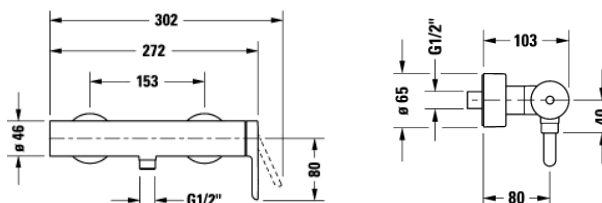

Duravit AP Einhand Duschenmischer **im Set**. Inkl. Handbrause, Design-Brauseschlauch 160 cm. OHNE Wandhalterung! Linie B1. In Chrom Glanz. Hergestellt von KWC. Ausladung 139 mm. Stichmass (CH-Norm) 153 mm. Inkl. Raccords 1/2" und Rosetten. Art. No. DV_B14300000S10

Listenpreis CHF 624.—