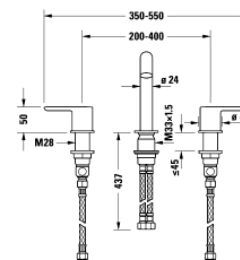

DURAVIT Einhand Waschtischmischer aus Wand . Linie "C1" in Chrom Glanz. Hergestellt von KWC. ENDMONTAGESET! Ausladung 174 mm. Durchflussmenge 5.2 Lit. / Min. OHNE Ablaufgarnitur. Sie benötigen auch noch die UP-Montagebox No. GK1900 0020 10!! Art. No. DV_C11070 0030 10

Listenpreis CHF 343.—