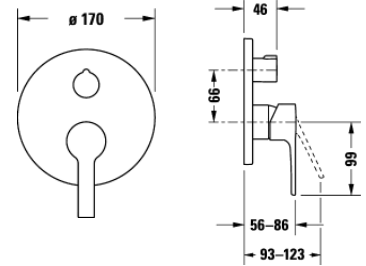

DURAVIT UP Wannenmischer mit Umsteller. Linie "B2". Für 2 Verbraucher. (Handbrause + Wanneneinlauf über Wannenüberlauf). Endmontageset! **Inkl. Sicherungskombination**. Rundes Design. Ø 17 cm. In Chrom Glanz. Durchflussmenge 22.5 Lit./Min. Notwendiges Zubehör: **UP-Montagekörper BLUEBOX 1/2" oder 3/4"**. Art. No. DV_B25210 0180 10

Listenpreis CHF 499.—

DURAVIT UP-Wannenmischer Thermostat mit Umsteller. Linie "C1". Für 2 Verbraucher. (Handbrause + Wanneneinlauf über Wannenüberlauf). Endmontageset! **Inkl. Sicherungskombination**. Rundes Design. Ø 17 cm. In Chrom Glanz. Durchflussmenge 20.6 Lit./Min. Notwendiges Zubehör: **UP-Montagekörper BLUEBOX 1/2" oder 3/4"**. Art. No. DV_C15200 0180 10

Listenpreis CHF 562.—