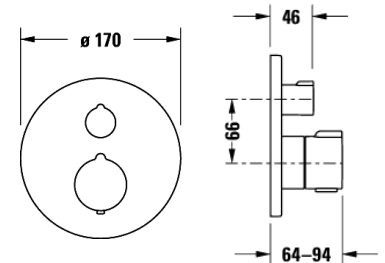

DURAVIT Thermostatischer Duschenmischer Unterputz, mit Umsteller. Linie "C1". Für 2 Verbraucher. (Handbrause + Kopfbrause). Endmontageset! Rundes Design. Ø 17 cm. In Chrom Glanz. Durchflussmenge 20.6 Lit./Min. **Notwendiges Zubehör: UP-Montagekörper BLUEBOX 1/2" oder 3/4"**. Art. No. DV_B14210012010

Listenpreis CHF 562.—