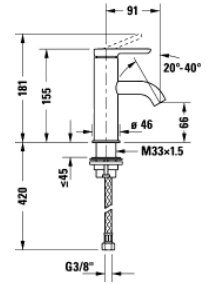

DURAVIT Einhand Waschtischmischer Linie "C1" in Chrom Glanz. Hergestellt von KWC. Ausladung 113 mm. Auslaufhöhe 86 mm. Auslauf fix. Durchflussmenge 5.5 Lit. / Min. OHNE Ablaufgarnitur. Art. No. DV_C11020 0020 10

Listenpreis CHF 296