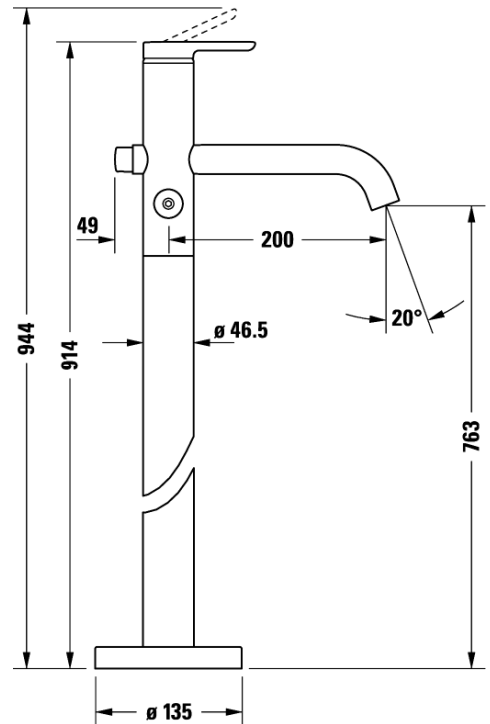

DURAVIT Bodenstehender Wannenmischer AP. Linie "C2". In Chrom Glanz.

Hergestellt von KWC. Ausladung 200 mm. Wasserkapazität bei 3.5 Bar = ca. 21 Liter / Min.

Mit Rückflussverhinderer. Auslaufhöhe 763 mm. Gesamthöhe 944 mm.

Art. No. DV_C15250 0000 10

INKL: Grundkörper für Wannenmischer. Art. No. GK5900 0030 00

Listenpreis CHF 2'419.—

Inkl. Grundkörper