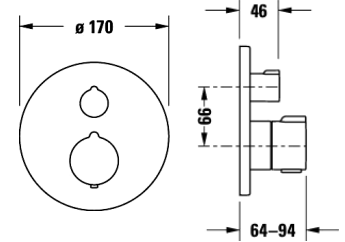

DURAVIT UP Wannenthermostat mit Umsteller. Linie "C1". Für 2 Verbraucher. (Handbrause + Wanneneinlauf über Wannenüberlauf). Endmontageset! **Inkl. Sicherungskombination**. Eckiges Design Platte 15x15 cm. In Chrom Glanz. Durchflussmenge 22.5 Lit./Min. **Notwendiges Zubehör: UP-Montagekörper BLUEBOX 1/2" oder 3/4"**. Art. No. DV_C15200 0170 10

Listenpreis CHF 736.—