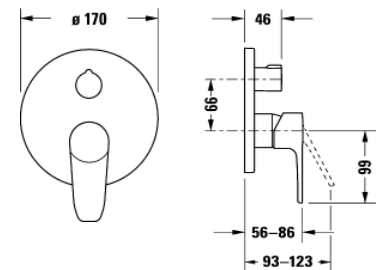

DURAVIT UP Duschenmischer für 1 Verbraucher. Linie "B1" Endmontageset! Rundes Design. Ø 17 cm. In Chrom Glanz. Durchflussmenge 24.6 Lit./Min. **Notwendiges Zubehör: UP-Montagkörper BLUEBOX 1/2" oder 3/4"**. Art. No. DV_B14210 0100 10

Listenpreis CHF 246.—

DURAVIT BLUEBOX Montagkörper für sämtliche UP Duschenmischer / UP Badewannenmischer. Einbautiefe 75 bis 105 mm.

Anschluss 1/2" No. GK 0900 0000 00 CHF 125.—

Anschluss 3/4" No. GK 0900 0000 00 Mit Vorabspernung CHF 189.—

DURAVIT UP Duschenmischer mit Umsteller. Linie "B1". Für 2 Verbraucher. (Handbrause + Kopfbrause). Endmontageset! Rundes Design. Ø 17 cm. In Chrom Glanz. Durchflussmenge 22.5 Lit./Min. **Notwendiges Zubehör: UP-Montagkörper BLUEBOX 1/2" oder 3/4"**. Art. No. DV_B14210 0120 10

Listenpreis CHF 368.—

DURAVIT Thermostatischer Duschenmischer Unterputz, mit Umsteller. Linie "C1". Für 2 Verbraucher. (Handbrause + Kopfbrause). Endmontageset! Rundes Design. Ø 17 cm. In Chrom Glanz. Durchflussmenge 20.6 Lit./Min. **Notwendiges Zubehör: UP-Montagkörper BLUEBOX 1/2" oder 3/4"**. Art. No. DV_B14210012010

Listenpreis CHF 562.—

DURAVIT Thermostatischer Duschenmischer Unterputz, mit Umsteller. Linie "C1". Für 2 Verbraucher. (Handbrause + Kopfbrause). Endmontageset! Eckiges Design. Platte 15x15 cm. In Chrom Glanz. Durchflussmenge 20.6 Lit./Min. **Notwendiges Zubehör: UP-Montagkörper BLUEBOX 1/2" oder 3/4"**. Art. No. DV_C14200 0130 10

Listenpreis CHF 562.—

DURAVIT AP Einhand Wannenmischer im Set. Inkl. Handbrause, Design-Brauseschlauch L=160 cm und Wandhalterung! Linie B1. In Chrom Glanz. Hergestellt von KWC. Ausladung 151 mm. Stichmass (CH-Norm) 153 mm. Inkl. Raccords 1/2" und Rosetten. Art. No. DV_B15300 0005 10

Listenpreis CHF 397.—