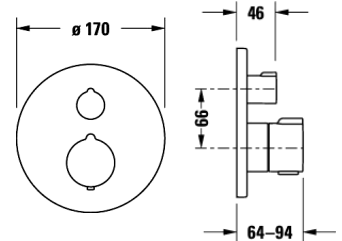

DURAVIT UP-Wannenmischer mit Umsteller. Linie "B1". Für 2 Verbraucher. (Handbrause + Wanneneinlauf über Wanneneinlauf). Endmontageset! **Inkl. Sicherungskombination.** Rundes Design. Ø 17 cm. In Chrom Glanz. Durchflussmenge 22.5 Lit./Min. Notwendiges Zubehör: **UP-Montagekörper BLUEBOX 1/2" oder 3/4"**. Art. No. DV_B15210 0180 10

Listenpreis CHF 499.—

DURAVIT UP-Wannenmischer Thermostat mit Umsteller. Linie "C1". Für 2 Verbraucher. (Handbrause + Wanneneinlauf über Wanneneinlauf). Endmontageset! **Inkl. Sicherungskombination.** Rundes Design. Ø 17 cm. In Chrom Glanz. Durchflussmenge 20.6 Lit./Min. Notwendiges Zubehör: **UP-Montagekörper BLUEBOX 1/2" oder 3/4"**. Art. No. DV_C15200 0180 10

Listenpreis CHF 562.—

DURAVIT Wanneneinlauf mit runder Rosette. Ausladung 205 mm. Anschluss 1/2". In Chrom Glanz. Durchflussmenge 21 Lit. Art. No. DV_C15240 0100 10

Listenpreis CHF 236.—

DURAVIT Antikalk Duschhandbrause Ø 97 mm. Anschluss 1/2". Durchflussmenge 12 Lit. / Min. Einfache Reinigung der Silikondüsen. Art. No. DV_UV0650 0080 00

Listenpreis CHF 46.—

DURAVIT Antikalk Duschhandbrause Ø 106 mm. Anschluss 1/2". Durchflussmenge 18 Lit. / Min. Drei Strahl-Arten. Einfache Reinigung der Silikondüsen. Art. No. DV_UV0650 0090 00

Listenpreis CHF 92.—

DURAVIT Antikalk Duschhandbrause mit Luftbeimischung. Ø 105 mm. Anschluss 1/2". Durchflussmenge 18 Lit. / Min. Einfache Reinigung der Silikondüsen. Art. No. DV_UV0650 0100 00

Listenpreis CHF 50.—

DURAVIT Antikalk Stab-Handbrause in Metall. Anschluss 1/2". Durchflussmenge 12 Lit. / Min. Einfache Reinigung der Silikondüsen. Art. No. DV_UV0640 0000 00

Listenpreis CHF 70.—