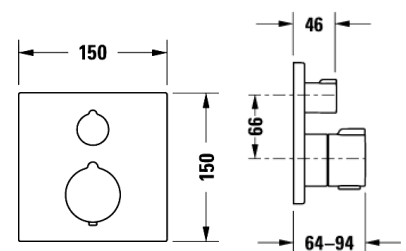

DURAVIT Thermostatischer Duschenmischer Unterputz, mit Umsteller. Linie "C1". Für 2 Verbraucher. (Handbrause + Kopfbrause). Endmontageset! Eckiges Design. Platte 15x15 cm. In Chrom Glanz. Durchflussmenge 20.6 Lit./Min. **Notwendiges Zubehör: UP-Montagkörper BLUEBOX 1/2" oder 3/4"**. Art. No. DV_C14200 0130 10

Listenpreis CHF 562.—

DURAVIT AP Einhand Wannenmischer im Set. Inkl. Handbrause, Design-Brauseschlauch L=160 cm und Wandhalterung! Linie B1. In Chrom Glanz. Hergestellt von KWC. Ausladung 151 mm. Stichmass (CH-Norm) 153 mm. Inkl. Raccords 1/2" und Rosetten. Art. No. DV_B15300 0005 10

Listenpreis CHF 397.—