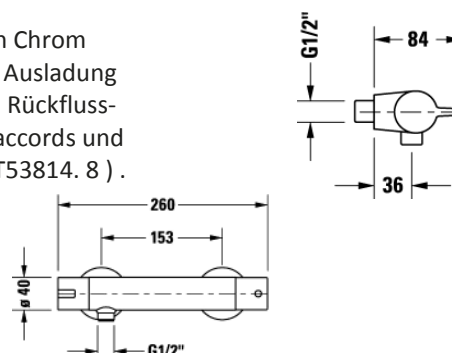

DURAVIT Einhand Waschtischmischer Linie B2 in Chrom Glanz. Hergestellt von KWC. Ausladung 101 mm. Auslaufhöhe 92 mm. Auslauf fix. Durchflussmenge 5.5 Lit. / Min. OHNE Ablaufgarnitur. Art. No. DV_B21010 0020 10

Listenpreis CHF 193.—

DURAVIT Einhand Waschtischmischer Linie B2 in Chrom Glanz. Hergestellt von KWC. Ausladung 140 mm. Auslaufhöhe 92 mm. Auslauf fix. Durchflussmenge 5.5 Lit. / Min. OHNE Ablaufgarnitur. Art. No. DV_B21020 0020 10

Listenpreis CHF 229.—

DURAVIT Einhand Bidetmischer Linie B2 in Chrom Glanz. Hergestellt von KWC. Ausladung 127 mm. Auslaufhöhe 78 mm. Auslauf fix. Durchflussmenge 5.3 Lit. / Min. Mit Ablaufgarnitur. Art. No. DV_DV_B22400 0010 10

Listenpreis CHF 191.—

DURAVIT AP Einhebel Duschenmischer im Set. Inkl. Handbrause, Design-Brauseschlauch 160 cm. OHNE Wandhalterung! Linie B2. In Chrom Glanz. Hergestellt von KWC. Ausladung 139 mm. Stichmass (CH-Norm) 153 mm. Inkl. Raccords 1/2" und Rosetten. Art. No. DV_B24300 000S 10

Listenpreis CHF 349.—

DURAVIT AP Duschenthermostat Linie B2. In Chrom Glanz. Hergestellt von KWC. Breite 260 mm Ausladung 84 mm. Stichmass (CH-Norm) 153 mm. Inkl. Rückflussverhinderer im Schlauchanschluss. OHNE Raccords und OHNE Rosetten. (Zusätzlich bestellen; No. T53814. 8) . Art. No. DV_B14220 000S 10

Listenpreis CHF 331.—