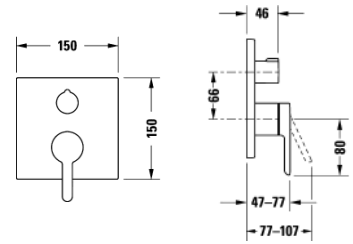

DURAVIT UP Duschenmischer für 1 Verbraucher. Linie "B1" Endmontageset! Rundes Design. Ø 17 cm. In Chrom Glanz. Durchflussmenge 24.6 Lit./Min. **Notwendiges Zubehör: UP-Montagekörper BLUEBOX 1/2" oder 3/4"**. Art. No. DV_B14210 0100 10

Listenpreis CHF 430.—

DURAVIT Thermostatischer Duschenmischer Unterputz, mit Umsteller. Linie "C1". Für 2 Verbraucher. (Handbrause + Kopfbrause). Endmontageset! Rundes Design. Ø 17 cm. In Chrom Glanz. Durchflussmenge 20.6 Lit./Min. **Notwendiges Zubehör: UP-Montagekörper BLUEBOX 1/2" oder 3/4"**. Art. No. DV_B14210012010

Listenpreis CHF 562.—

DURAVIT Thermostatischer Duschenmischer Unterputz, mit Umsteller. Linie "C1". Für 2 Verbraucher. (Handbrause + Kopfbrause). Endmontageset! Eckiges Design. Platte 15x15 cm. In Chrom Glanz. Durchflussmenge 20.6 Lit./Min. **Notwendiges Zubehör: UP-Montagekörper BLUEBOX 1/2" oder 3/4"**. Art. No. DV_C14200 0130 10

Listenpreis CHF 562.—

DURAVIT AP Einhand Wannenmischer im Set. Inkl. Handbrause, Design-Brauseschlauch L=160 cm und Wandhalterung! Linie "C2". In Chrom Glanz. Hergestellt von KWC. Ausladung 196 mm. Gesamtbreite 314 mm. Stichmass (CH-Norm) 153 mm. Inkl. Raccords 1/2" und

Listenpreis CHF 630.—

DURAVIT Thermostat Wannenmischer AP. Linie "C2". In Chrom Glanz. Hergestellt von KWC. Ausladung 196 mm. Gesamtbreite 338mm. Stichmass (CH-Norm) 153 mm. OHNE Raccords 1/2" und OHNE Rosetten. Art. No. DV_C15220 000S 10

Listenpreis CHF 592.—