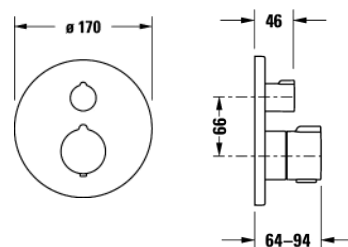

DURAVIT AP Einhebel Duschenmischer Linie "C1". In Chrom Glanz. Hergestellt von KWC. Ausladung 103 mm. Breite 3398 mm. Stichmass (CH-Norm) 153 mm. OHNE. Raccords und OHNE Rosetten. Art. No. DV_C14220 0005 10

Listenpreis CHF 568.—

DURAVIT Thermostaten-Duschsystem Linie "C1". In Chrom Glanz. Hergestellt von KWC. Mit Kopfbrause rund Ø 240 mm, Antikalk Duschhandbrause Air Ø 120 mm und Design-Brauseschlauch sowie Gleiter mit Duschbrausehalterung. Ausladung unten: 100 mm. Breite 340 mm. Stichmass (Euro-Norm) 150 mm. Gesamthöhe 1200 mm. Inkl. Excenter-Raccords. Art. No. DV_C14280 0080 10

Listenpreis CHF 1'252.—

Lieferbar auch mit 1-Hand Standbrausenmischer, Euronorm.
Art. No. DV_C14280 0070 10

Listenpreis CHF 1'152.—

Beide Produkte auch in CH-Norm lieferbar

DURAVIT UP Duschenmischer für 1 Verbraucher. Linie "C1" Endmontageset! Rundes Design. Ø 17 cm. In Chrom Glanz. Durchflussmenge 24.6 Lit./Min. **Notwendiges Zubehör: UP-Montagekörper BLUEBOX 1/2" oder 3/4".** Art. No. DV_C14210 0100 10

Listenpreis CHF 273.—

DURAVIT UP Duschenmischer für 1 Verbraucher. Linie "C1" Endmontageset! Eckige Platte 15x15 cm. In Chrom Glanz. Durchflussmenge 24.6 Lit./Min. **Notwendiges Zubehör: UP-Montagekörper BLUEBOX 1/2" oder 3/4".** Art. No. DV_C14210 0090 10

Listenpreis CHF 302.—

DURAVIT UP Duschenmischer mit Umsteller. Linie "C1". Für 2 Verbraucher. (Handbrause + Kopfbrause). Endmontageset! Rundes Design. Ø 17 cm. In Chrom Glanz. Durchflussmenge 22.5 Lit./Min. **Notwendiges Zubehör: UP-Montagekörper BLUEBOX 1/2" oder 3/4".** Art. No. DV_C14210 0120 10

Listenpreis CHF 408.—