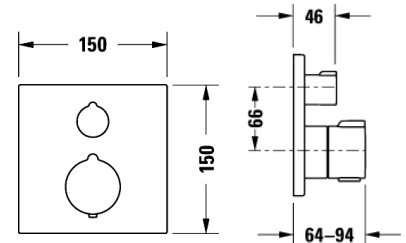

DURAVIT Thermostatischer Duschenmischer Unterputz, mit Umsteller. Linie "C1". Für 2 Verbraucher. (Handbrause + Kopfbrause). Endmontageset! Eckiges Design. Platte 15x15 cm. In Chrom Glanz. Durchflussmenge 20.6 Lit./Min. **Notwendiges Zubehör: UP-Montagekörper BLUEBOX 1/2" oder 3/4"**. Art. No. DV_C14200 0130 10

Listenpreis CHF 562.—

DURAVIT AP Einhand Wannenmischer im Set. Inkl. Handbrause, Design-Brauseschlauch L=160 cm und Wandhalterung! Linie "C2". In Chrom Glanz. Hergestellt von KWC. Ausladung 196 mm. Gesamtbreite 314 mm. Stichmass (CH-Norm) 153 mm. Inkl. Raccords 1/2" und

Listenpreis CHF 630.—