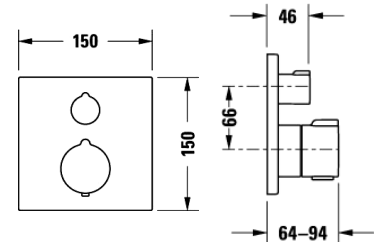

DURAVIT UP-Wannen-Thermostat mit Umsteller. Linie "C1". Für 2 Verbraucher. (Handbrause + Wanneneinlauf über Wannenüberlauf). Endmontageset! **Inkl. Sicherungskombination**. Rundes Design. Ø 17 cm. In Chrom Glanz. Durchflussmenge 20.6 Lit./Min. Notwendiges Zubehör: **UP-Montagekörper BLUEBOX 1/2" oder 3/4"**. Art. No. DV_C15200 0180 10

Listenpreis CHF 562.—