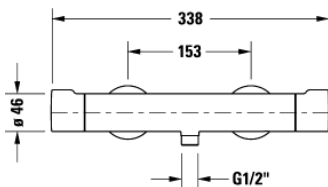

DURAVIT UP Duschenmischer für 1 Verbraucher. Linie "B1" Endmontageset! Rundes Design. Ø 17 cm. In Chrom Glanz. Durchflussmenge 24.6 Lit./Min. **Notwendiges Zubehör: UP-Montagekörper BLUEBOX 1/2" oder 3/4"**. Art. No. DV_B14210 0100 10

Listenpreis CHF 430.—

DURAVIT Thermostatischer Duschenmischer Unterputz, mit Umsteller. Linie "C1". Für 2 Verbraucher. (Handbrause + Kopfbrause). Endmontageset! Rundes Design. Ø 17 cm. In Chrom Glanz. Durchflussmenge 20.6 Lit./Min. **Notwendiges Zubehör: UP-Montagekörper BLUEBOX 1/2" oder 3/4"**. Art. No. DV_B14210012010

Listenpreis CHF 562.—

DURAVIT Thermostatischer Duschenmischer Unterputz, mit Umsteller. Linie "C1". Für 2 Verbraucher. (Handbrause + Kopfbrause). Endmontageset! Eckiges Design. Platte 15x15 cm. In Chrom Glanz. Durchflussmenge 20.6 Lit./Min. **Notwendiges Zubehör: UP-Montagekörper BLUEBOX 1/2" oder 3/4"**. Art. No. DV_C14200 0130 10

Listenpreis CHF 562.—

DURAVIT AP Einhand Wannenmischer im Set. Inkl. Handbrause, Design-Brauseschlauch L=160 cm und Wandhalterung! Linie "C2". In Chrom Glanz. Hergestellt von KWC. Ausladung 196 mm. Gesamtbreite 314 mm. Stichmass (CH-Norm) 153 mm. Inkl. Raccords 1/2" und

Listenpreis CHF 630.—

DURAVIT Thermostat Wannenmischer AP. Linie "C2". In Chrom Glanz. Hergestellt von KWC. Ausladung 196 mm. Gesamtbreite 338mm. Stichmass (CH-Norm) 153 mm. OHNE Raccords 1/2" und OHNE Rosetten. Art. No. DV_C15220 000S 10

Listenpreis CHF 592.—