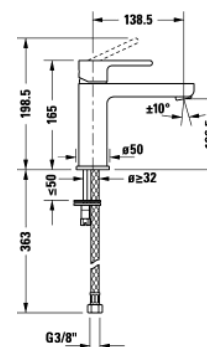

DURAVIT Einhand Bidetmischer Linie B2 in Chrom Glanz. Hergestellt von KWC. Ausladung 127 mm. Auslaufhöhe 78 mm. Auslauf fix. Durchflussmenge 5.3 Lit. / Min. Mit Ablaufgarnitur. Art. No. DV_DV_B22400 0010 10

Listenpreis CHF 191.—