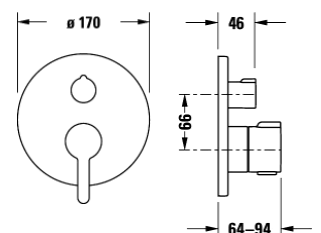

DURAVIT UP Duschenmischer für 1 Verbraucher. Linie "B1" Endmontageset! Rundes Design. Ø 17 cm. In Chrom Glanz. Durchflussmenge 24.6 Lit./Min. **Notwendiges Zubehör: UP-Montagekörper BLUEBOX 1/2" oder 3/4"**. Art. No. DV_B14210 0100 10

Listenpreis CHF 430.—

DURAVIT Thermostatischer Duschenmischer Unterputz, mit Umsteller. Linie "C1". Für 2 Verbraucher. (Handbrause + Kopfbrause). Endmontageset! Rundes Design. Ø 17 cm. In Chrom Glanz. Durchflussmenge 20.6 Lit./Min. **Notwendiges Zubehör: UP-Montagekörper BLUEBOX 1/2" oder 3/4"**. Art. No. DV_B14210012010

Listenpreis CHF 562.—

DURAVIT Thermostatischer Duschenmischer Unterputz, mit Umsteller. Linie "C1". Für 2 Verbraucher. (Handbrause + Kopfbrause). Endmontageset! Eckiges Design. Platte 15x15 cm. In Chrom Glanz. Durchflussmenge 20.6 Lit./Min. **Notwendiges Zubehör: UP-Montagekörper BLUEBOX 1/2" oder 3/4"**. Art. No. DV_C14200 0130 10

Listenpreis CHF 562.—

DURAVIT AP Einhand Wannenmischer im Set. Inkl. Handbrause, Design-Brauseschlauch L=160 cm und Wandhalterung! Linie "C2". In Chrom Glanz. Hergestellt von KWC. Ausladung 196 mm. Gesamtbreite 314 mm. Stichmass (CH-Norm) 153 mm. Inkl. Raccords 1/2" und

Listenpreis CHF 630.—

DURAVIT Thermostat Wannenmischer AP. Linie "C2". In Chrom Glanz. Hergestellt von KWC. Ausladung 196 mm. Gesamtbreite 338mm. Stichmass (CH-Norm) 153 mm. OHNE Raccords 1/2" und OHNE Rosetten. Art. No. DV_C15220 000S 10

Listenpreis CHF 592.—