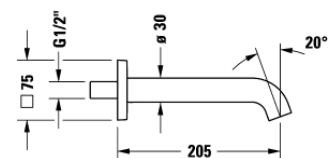

Listenpreis CHF 562.—

DURAVIT Wanneneinlauf mit eckiger Rosette. Ausladung 205 mm. Anschluss 1/2". In Chrom Glanz. Durchflussmenge 21 Liter. Art. No. DV_C15240 0090 10

Listenpreis CHF 562.—

DURAVIT Deckenanschluss für Kopfbrause. Mit eckiger Rosette. Länge 125 mm. (Auch in Länge 225 und 325 mm lieferbar). In Messing, Chrom Glanz. Anschluss 1/2". Art. No. DV_UV0670 0330 00

Listenpreis CHF 100.—

DURAVIT Deckenanschluss für Kopfbrause. Mit runder Rosette. Länge 125 mm. (Auch in Länge 225 und 325 mm lieferbar). In Messing, Chrom Glanz. Anschluss 1/2". Art. No. DV_UV0670 0220 00