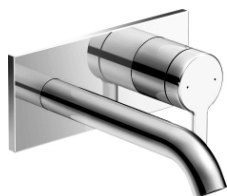

DURAVIT Einhand Waschtischmischer aus Wand . Linie "C1" in Chrom Glanz. Hergestellt von KWC. ENDMONTAGESET! Ausladung 174 mm. Durchflussmenge 5.2 Lit. / Min. OHNE Ablaufgarnitur. Sie benötigen auch noch die UP-Montagebox No. GK1900 0020 10!! Art. No. DV_C11070 0030 10

Listenpreis CHF 343.—