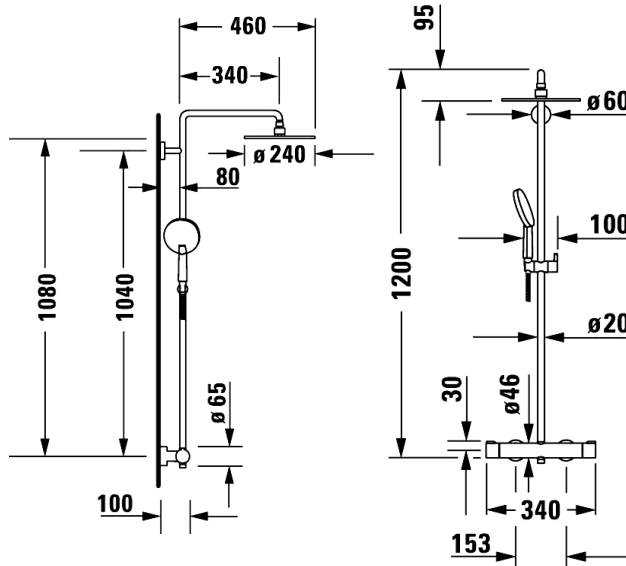

Listenpreis CHF 70.—

DURAVIT Deckenanschluss für Kopfbrause. Mit runder Rosette. Länge 125 mm. (Auch in Länge 225 und 325 mm lieferbar). In Messing, Chrom Glanz. Anschluss 1/2". Art. No. DV_UV0670 0220 00

Listenpreis CHF 624.—

DURAVIT AP Einhebel Duschenmischer Linie "C1". In Chrom Glanz. Hergestellt von KWC. Ausladung 103 mm. Breite 3398 mm. Stichmass (CH-Norm) 153 mm. OHNE. Raccords und OHNE Rosetten. Art. No. DV_C14220 0005 10

Listenpreis CHF 568.—

DURAVIT Thermostaten-Duschsystem Linie "C1". In Chrom Glanz. Hergestellt von KWC. Mit Kopfbrause rund Ø 240 mm, Antikalk Duschhandbrause Air Ø 120 mm und Design-Brauseschlauch sowie Gleiter mit Duschbrausehalterung. Ausladung unten: 100 mm. Breite 340 mm. Stichmass (Euro-Norm) 150 mm. Gesamthöhe 1200 mm. Inkl. Excenter-Raccords. Art. No. DV_C14280 0080 10