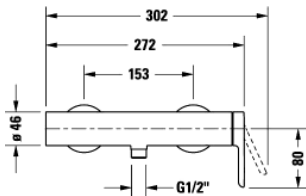

DURAVIT Thermostatischer Duschenmischer Unterputz, mit Umsteller. Linie "C1". Für 2 Verbraucher. (Handbrause + Kopfbrause). Endmontageset! Eckiges Design. Platte 15x15 cm. In Chrom Glanz. Durchflussmenge 20.6 Lit./Min. **Notwendiges Zubehör: UP-Montagekörper BLUEBOX 1/2" oder 3/4"**. Art. No. DV_C14200 0130 10

Listenpreis CHF 562.—

DURAVIT AP Einhand Wannenmischer im Set. Inkl. Handbrause, Design-Brauseschlauch L=160 cm und Wandhalterung! Linie "C2". In Chrom Glanz. Hergestellt von KWC. Ausladung 196 mm. Gesamtbreite 314 mm. Stichmass (CH-Norm) 153 mm. Inkl. Raccords 1/2" und

Listenpreis CHF 630.—