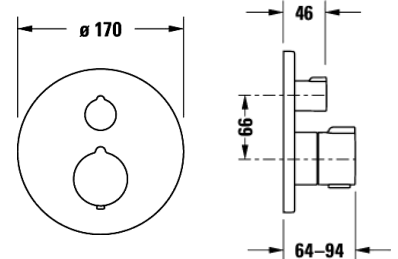

DURAVIT Thermostatischer Duschenmischer Unterputz, mit Umsteller. Linie "C1". Für 2 Verbraucher. (Handbrause + Kopfbrause). Endmontageset! Rundes Design. Ø 17 cm. In Chrom Glanz. Durchflussmenge 20.6 Lit./Min. **Notwendiges Zubehör: UP-Montagekörper BLUEBOX 1/2" oder 3/4".** Art. No. DV_B14210012010

Listenpreis CHF 562.—