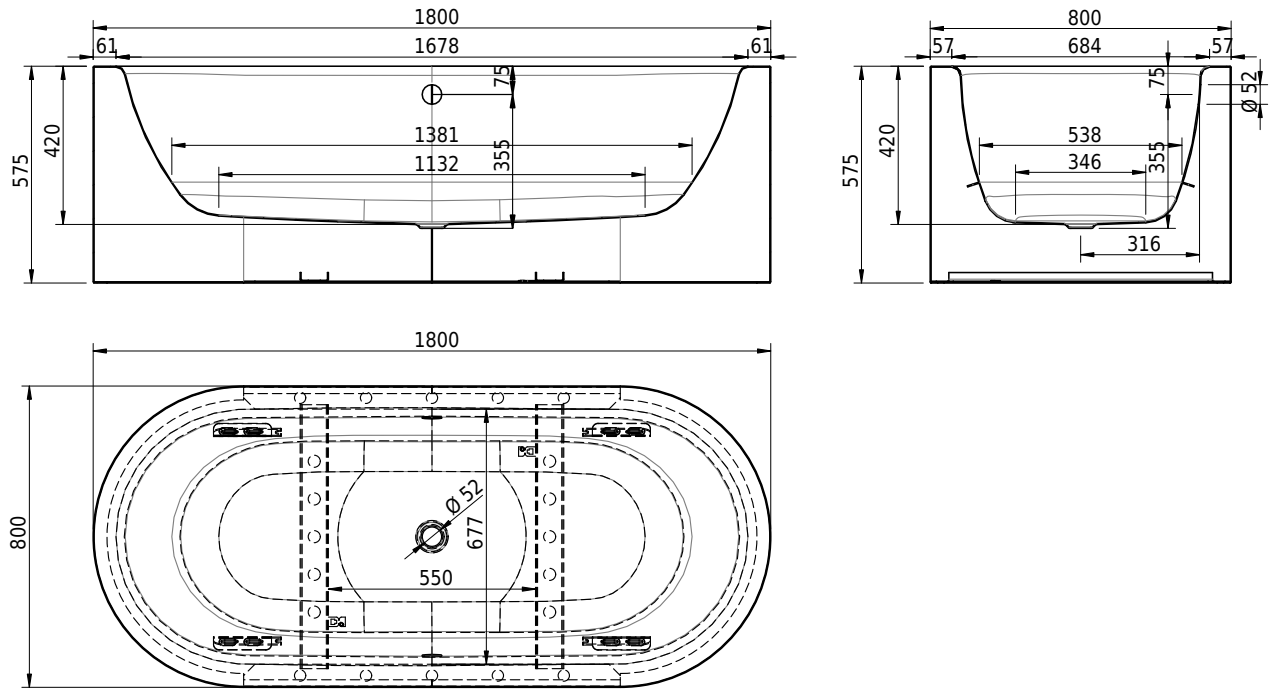

Massskizze

Schmidlin FLAIR SHAPE

180 x 80 x 42 cm

freistehend, mit nahtlos emaillierter Schürze, inkl. Ab- und Überlaufgarnitur Multiplex, vormontiert, inkl. flexiblem Schlauch zum Anschluss der Ablaufgarnitur, Gesamthöhe 57.5 cm

Artikel-Nr.: 1373-0001

SGVSB-Nr.: 111293.100.901

Gewicht: 100 kg

Nutzzinhalt*: 164 l

Optionen

- Farbklasse II +: I,III [FA0_ _ _]
- GLASUR PLUS [OV01]
- Griff SAFE (1 Stück) [GFT_02]
- Lochbohrung für Schmidlin TOUCH CONTROL [AT0001]
- Einlaufgarnitur Schmidlin SPLASH [SP_ _]
- Schmidlin SOUNDBOX
- AQUAGRIP
- Schmidlin GreenSteel